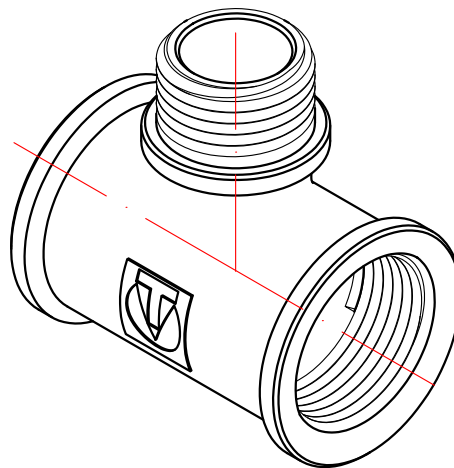

					VTг.132.RN.050404		
					Фитинг резьбовой - тройник с переходом на наружную резьбу 3/4" x 1/2" x 1/2"		
Изм.	Лист	№ докум.	Подп.	Дата	Лит.	Масса	Масштаб
Разраб						0,142	1:1
Пров					Лист 1		Листов 3
Т. контр.					VALTEC		
Н. контр.					Общий вид		
Утв.							

					VTг.132.RN.050405					
					Фитинг резьбовой - тройник с переходом на наружную резьбу 3/4" x 3/4" x 1/2"			Лит.	Масса	Масштаб
Изм.	Лист	№ докум.	Подп.	Дата					0,150	1:1
Разраб								Лист 2		Листов 3
Пров										
Т. контр.										
Н. контр.								Общий вид		
Утв.										

					VTг.132.RN.050504			
						Лит.	Масса	Масштаб
Изм.	Лист	№ докум.	Подп.	Дата	Фитинг резьбовой - тройник с переходом на наружную резьбу 3/4" x 1/2" x 3/4"		0,136	1:1
Разраб								
Пров								
Т. контр.						Лист 3	Листов 3	
Н. контр.					Общий вид	VALTEC		
Утв.								