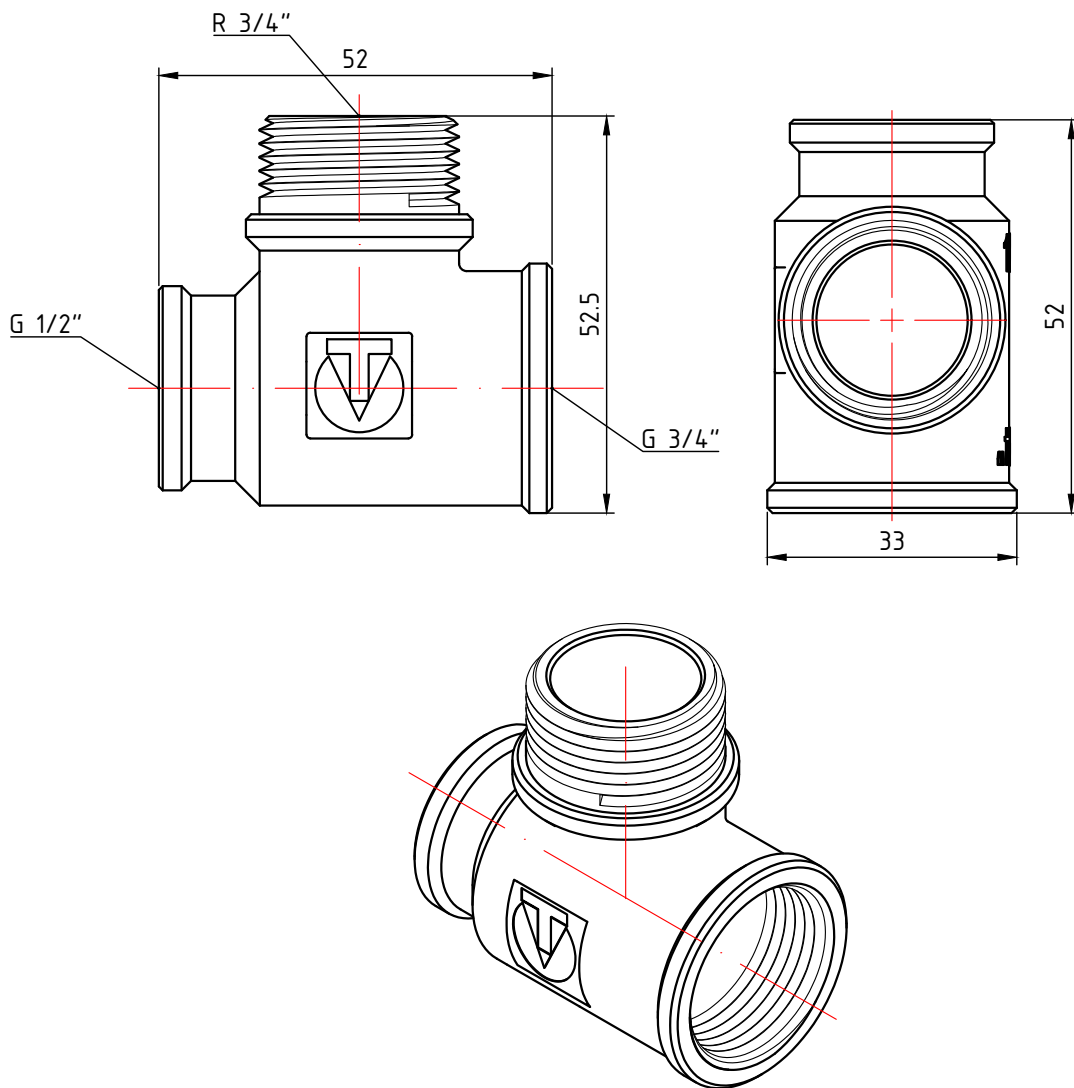

					VTг.132.RN.050404		
					Фитинг резьбовой - тройник с переходом на наружную резьбу 3/4" x 1/2" x 1/2"		
Изм.	Лист	№ докум.	Подп.	Дата	Лит.	Масса	Масштаб
Разраб						0,142	1:1
Пров					Лист 1		Листов 3
Т. контр.					VALTEC		
Н. контр.					Общий вид		
Утв.							

					VTг.132.RN.050405					
					Фитинг резьбовой - тройник с переходом на наружную резьбу 3/4" x 3/4" x 1/2"			Лит.	Масса	Масштаб
Изм.	Лист	№ докум.	Подп.	Дата					0,150	1:1
Разраб								Лист 2		Листов 3
Пров										
Т. контр.										
Н. контр.								Общий вид		
Утв.										

					VTг.132.RN.050504			
						Лит.	Масса	Масштаб
Изм.	Лист	№ докум.	Подп.	Дата	Фитинг резьбовой - тройник с переходом на наружную резьбу 3/4" x 1/2" x 3/4"		0,136	1:1
Разраб								
Пров								
Т. контр.						Лист 3	Листов 3	
Н. контр.					Общий вид	VALTEC		
Утв.								