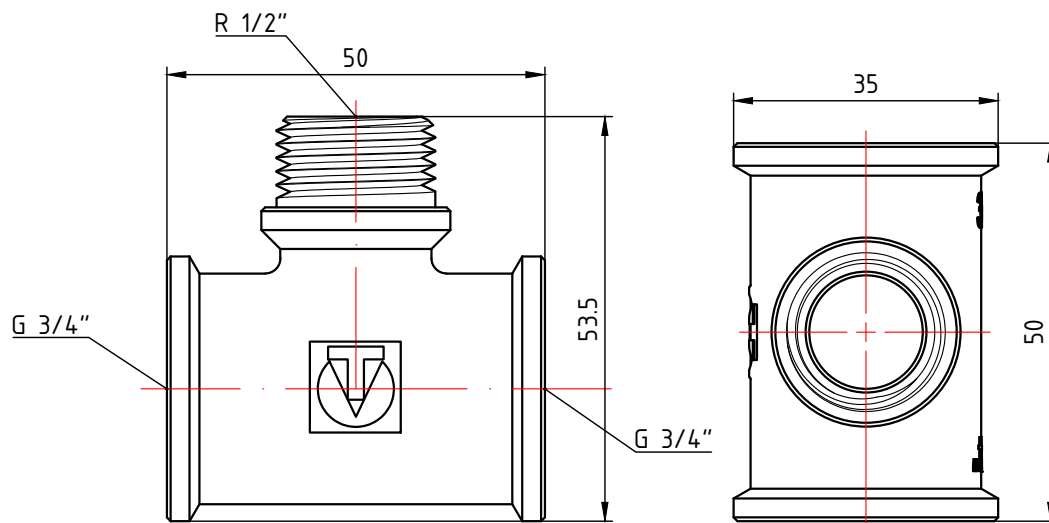

					VTг.132.RN.050404		
					Фитинг резьбовой - тройник с переходом на наружную резьбу 3/4" x 1/2" x 1/2"		
Изм.	Лист	№ докум.	Подп.	Дата	Лит.	Масса	Масштаб
Разраб						0,142	1:1
Пров					Лист 1		Листов 3
Т. контр.					VALTEC		
Н. контр.					Общий вид		
Утв.							

					VTг.132.RN.050405					
					Фитинг резьбовой - тройник с переходом на наружную резьбу 3/4" x 3/4" x 1/2"			Лит.	Масса	Масштаб
Изм.	Лист	№ докум.	Подп.	Дата					0,150	1:1
Разраб								Лист 2		Листов 3
Пров										
Т. контр.										
Н. контр.								Общий вид		
Утв.										

					VTг.132.RN.050504			
						Лит.	Масса	Масштаб
Изм.	Лист	№ докум.	Подп.	Дата	Фитинг резьбовой - тройник с переходом на наружную резьбу 3/4" x 1/2" x 3/4"		0,136	1:1
Разраб								
Пров								
Т. контр.						Лист 3	Листов 3	
Н. контр.					Общий вид	VALTEC		
Утв.								