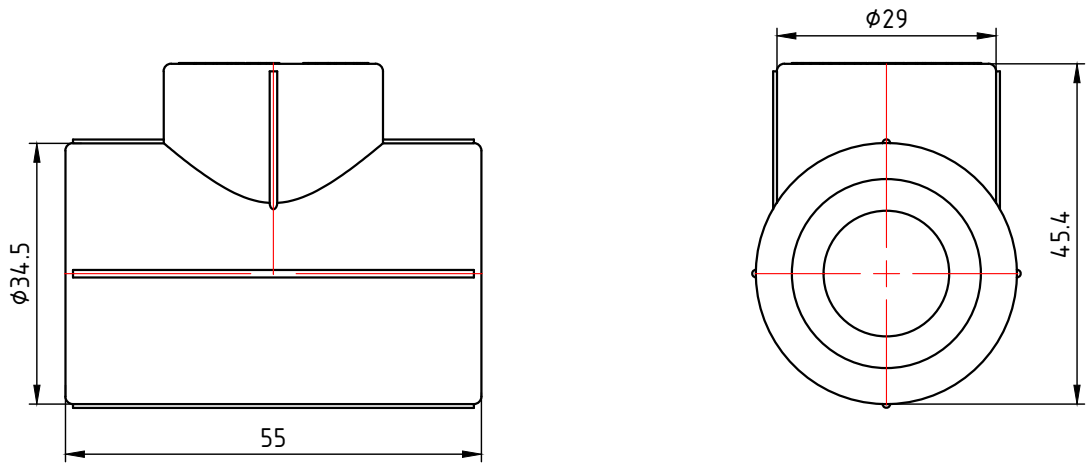

					VTp.735.0.025020020		
					Трехсторонний фитинг 25x20x20мм		
Изм.	Лист	№ докум.	Подп.	Дата	Лит.	Масса	Масштаб
Разраб						0,028	1:1
Пров					Лист 1		Листов 24
Т. контр.					VALTEC		
Н. контр.					Общий вид		
Утв.							