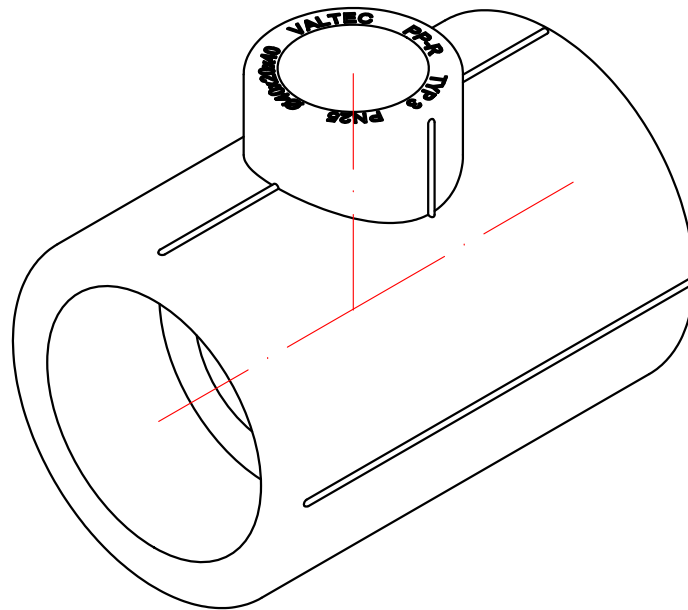

VTp.735.0.040020040		
					Трехсторонний фитинг 40x20x40мм		
					Лист	Масса	Масштаб
Изм.	Лист	№ докум.	Подп.	Дата		0,079	1:1
Разраб							
Пров							
Т. контр.					Лист 9	Листов 24	
Н. контр.					Общий вид		
Утв.					VALTEC