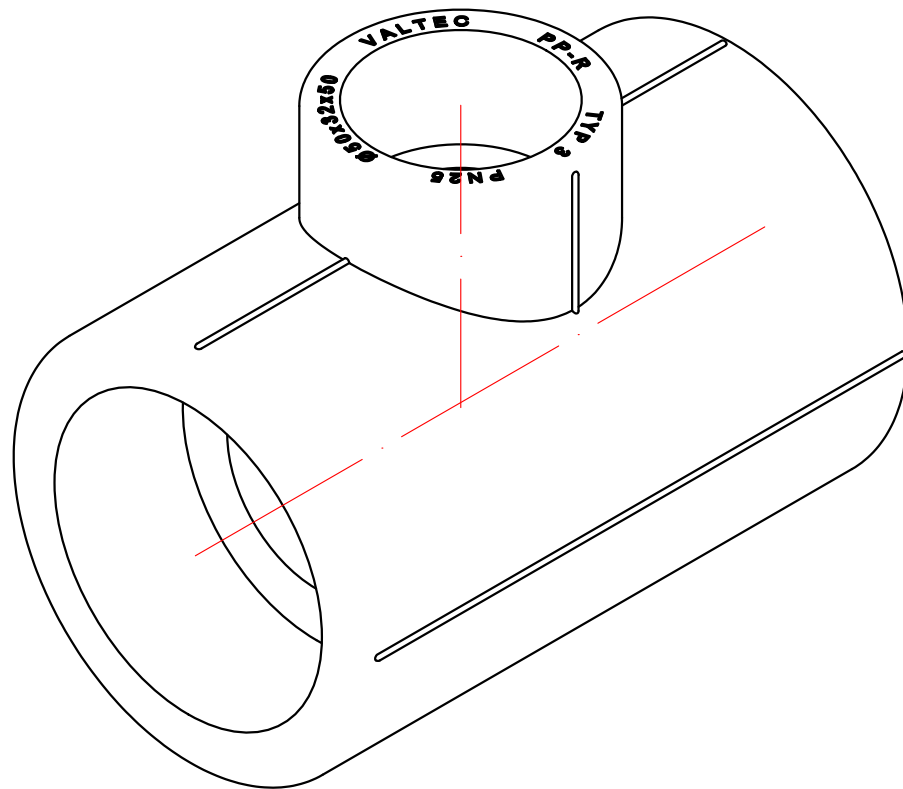

VTp.735.0.050032050			
						Лит.	Масса	Масштаб
Изм.	Лист	№ докум.	Подп.	Дата	Трехсторонний фитинг 50x32x50мм		0,163	1:1
Разраб								
Пров								
Т. контр.						Лист 15	Листов 24	
Н. контр.					Общий вид	VALTEC		
Утв.