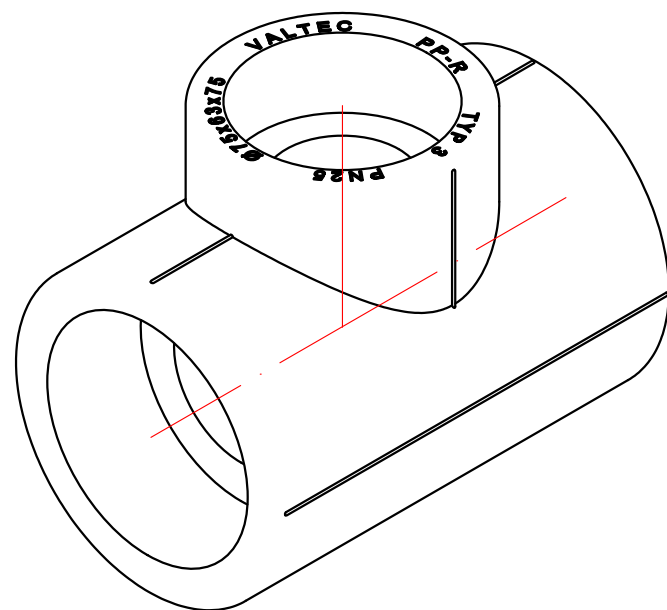

VTp.735.0.075063075					
							Лист	Масса	Масштаб	
Изм.	Лист	№ докум.	Подп.	Дата	Трехсторонний фитинг 75x63x75мм			0,525	1:1	
Разраб										
Пров										
Т. контр.										
					Общий вид		Лист 24		Листов 24	
Н. контр.				VALTEC						
Утв.