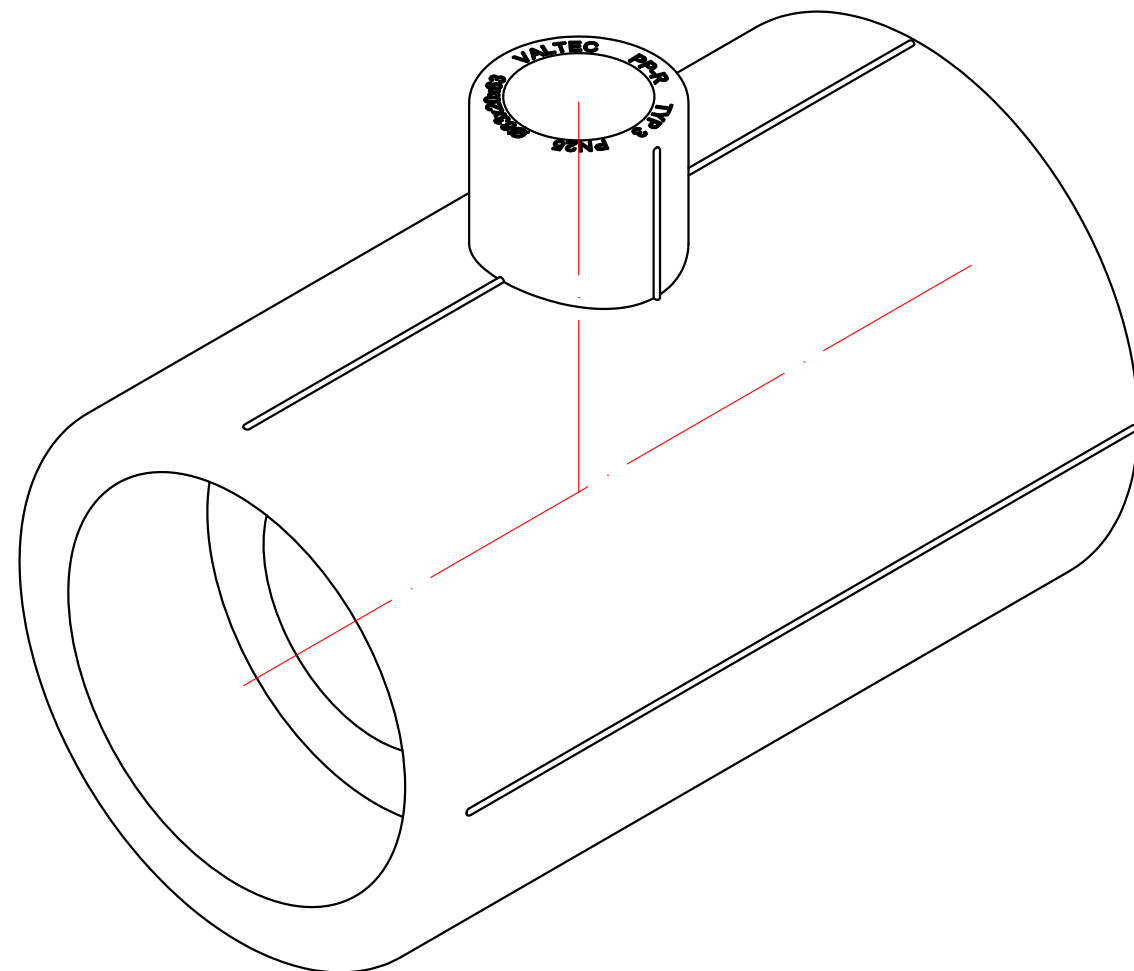

VTp.735.0.063020063				
							Лит.	Масса	Масштаб
Изм.	Лист	№ докум.	Подп.	Дата	Трехсторонний фитинг 63x20x63мм			0,163	1:1
Разраб									
Пров									
Т. контр.									
					Общий вид		Лист 17		Листов 24
Н. контр.									
Утв.									
							VALTEC