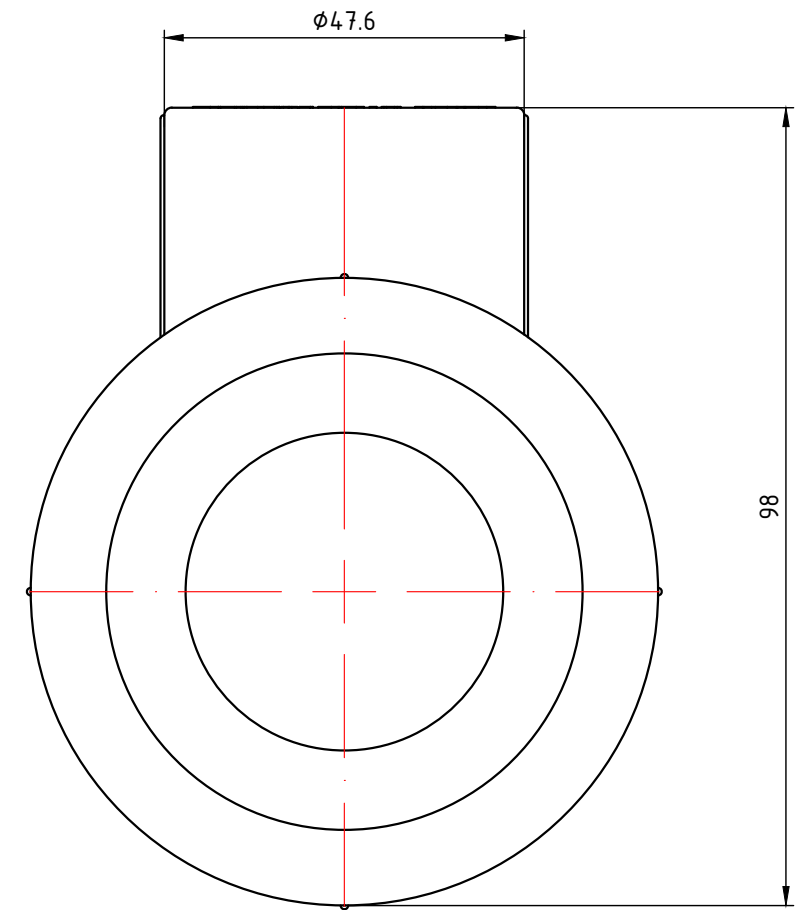

VTp.735.0.063032063				
							Лит.	Масса	Масштаб
Изм.	Лист	№ докум.	Подп.	Дата	Трехсторонний фитинг 63x32x63мм			0,242	1:1
Разраб									
Пров									
Т. контр.									
					Общий вид		Лист 19		Листов 24
Н. контр.				VALTEC					
Утв.