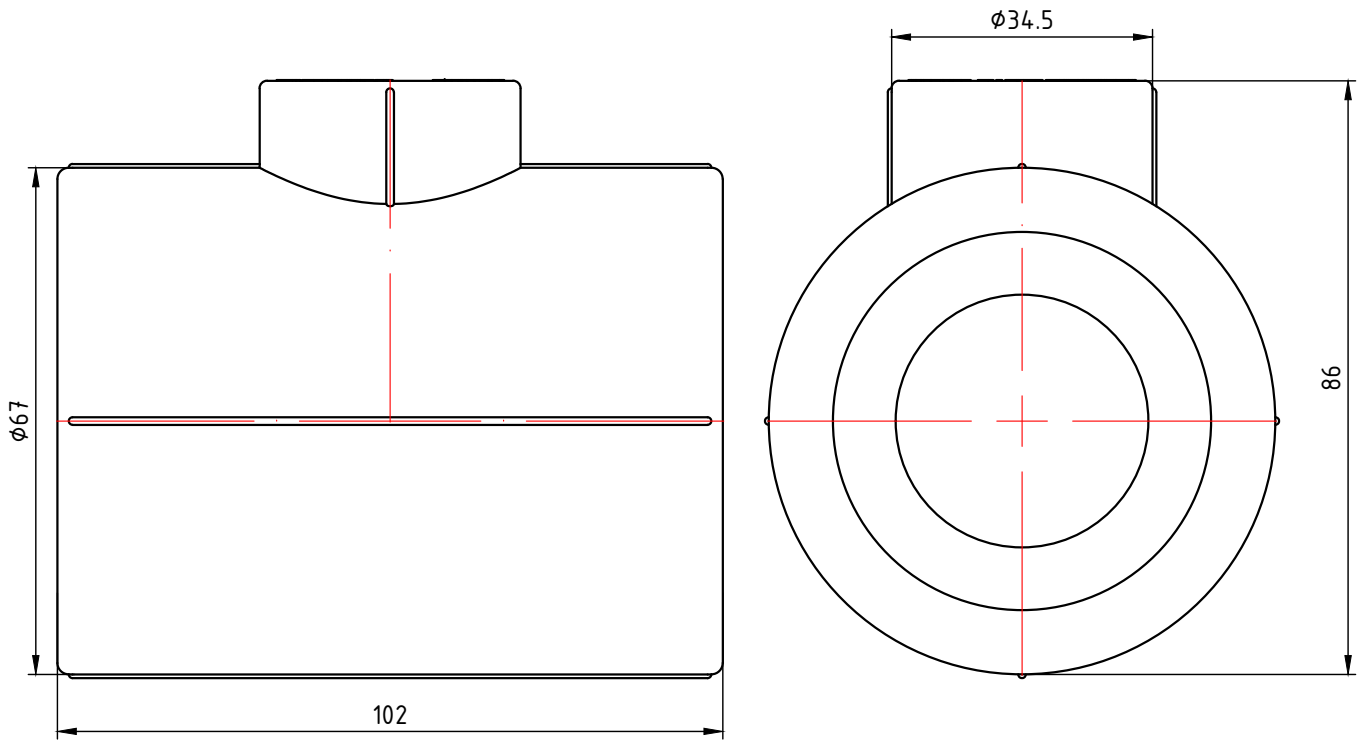

VTp.735.0.050025050		
					Трехсторонний фитинг 50x25x50мм		
Изм.	Лист	№ докум.	Подп.	Дата	Лит.	Масса	Масштаб
Разраб						0,136	1:1
Пров					Лист 14		Листов 24
Т. контр.					VALTEC		
Н. контр.					Общий вид		
Утв.