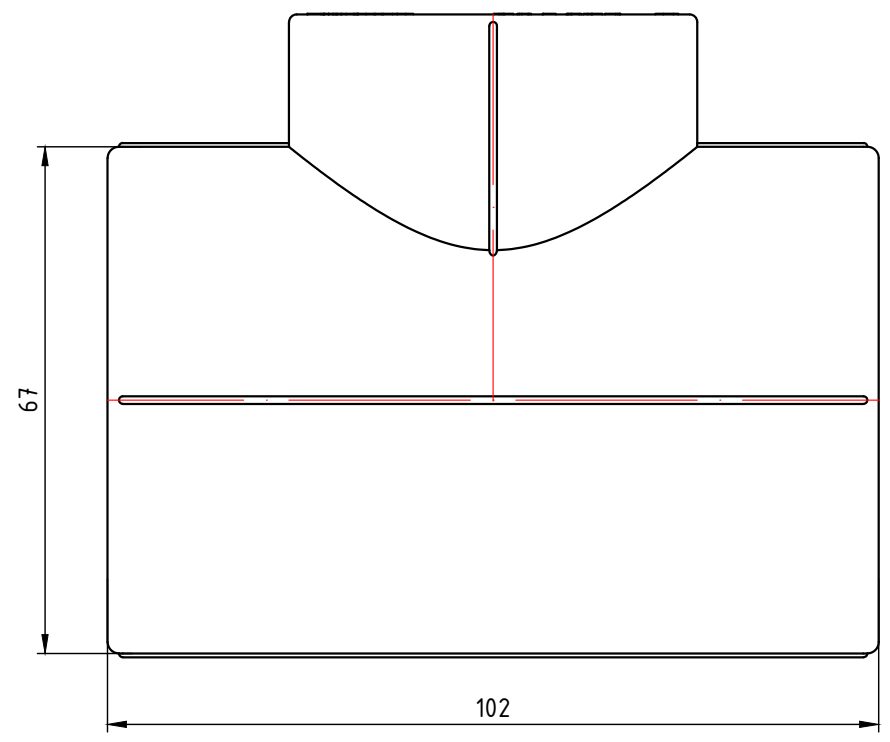

VTp.735.0.050040050			
						Лит.	Масса	Масштаб
Изм.	Лист	№ докум.	Подп.	Дата	Трехсторонний фитинг 50x40x50мм		0,163	1:1
Разраб								
Пров								
Т. контр.								
						Лист 16	Листов 24	
Н. контр.					Общий вид	VALTEC		
Утв.