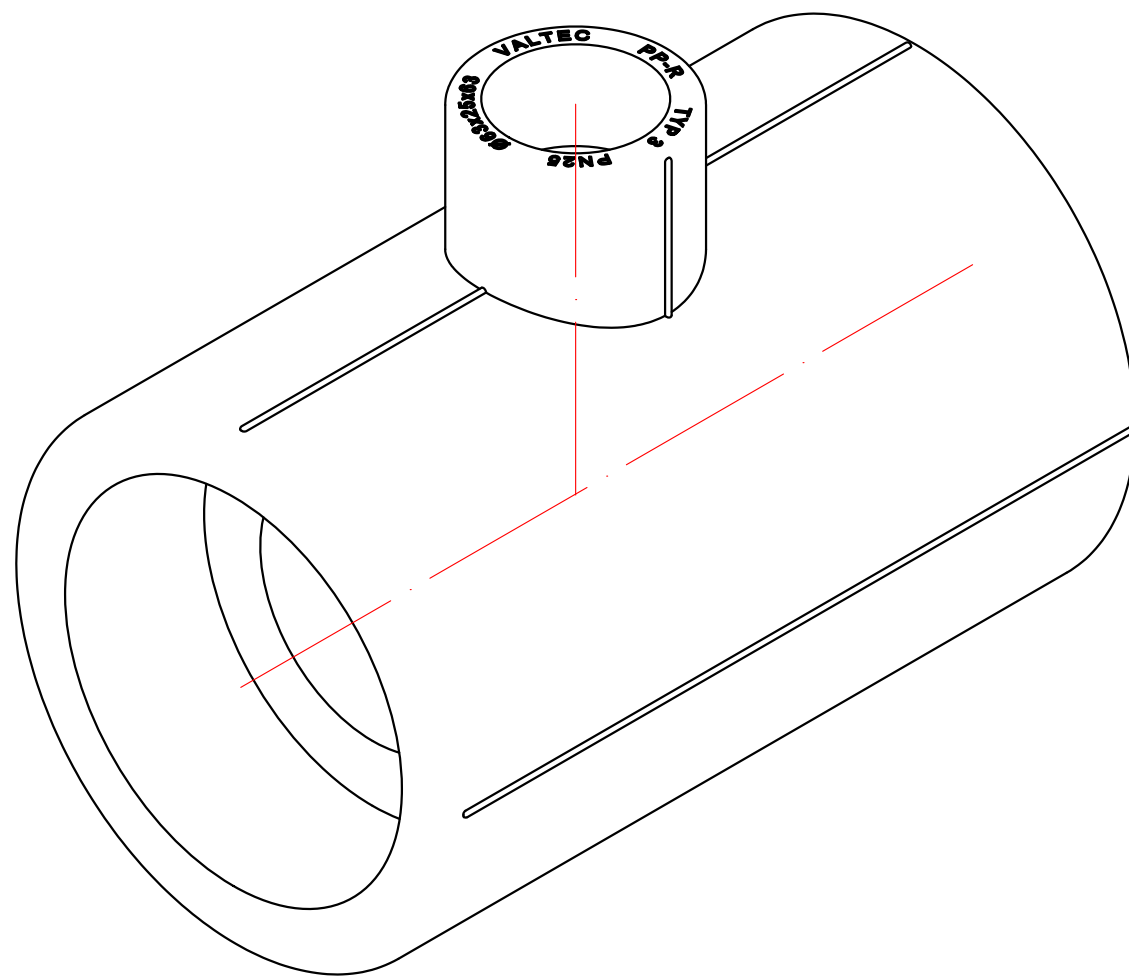

VTp.735.0.063025063			
						Лит.	Масса	Масштаб
Изм.	Лист	№ докум.	Подп.	Дата	Трехсторонний фитинг 63x25x63мм		0,221	1:1
Разраб								
Пров								
Т. контр.								
						Лист 18	Листов 24	
Н. контр.					Общий вид	VALTEC		
Утв.