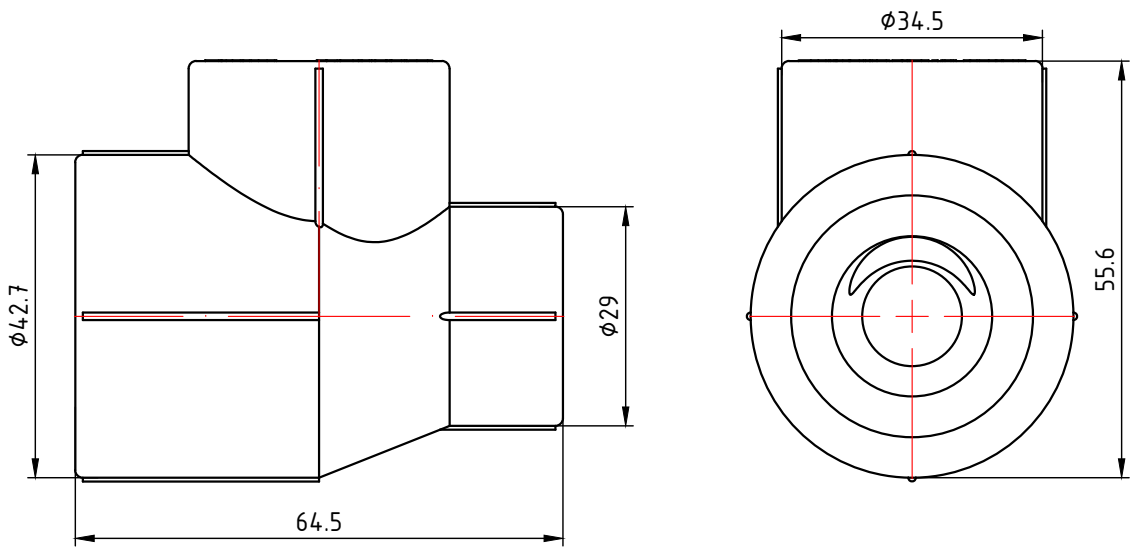

4/25

					VTp.735.0.032025020		
					Трехсторонний фитинг 32x25x20мм		
Изм.	Лист	№ докум.	Подп.	Дата	Лит.	Масса	Масштаб
Разраб						0,039	1:1
Пров					Лист 6		Листов 24
Т. контр.					Общий вид		
Н. контр.					VALTEC		
Утв.