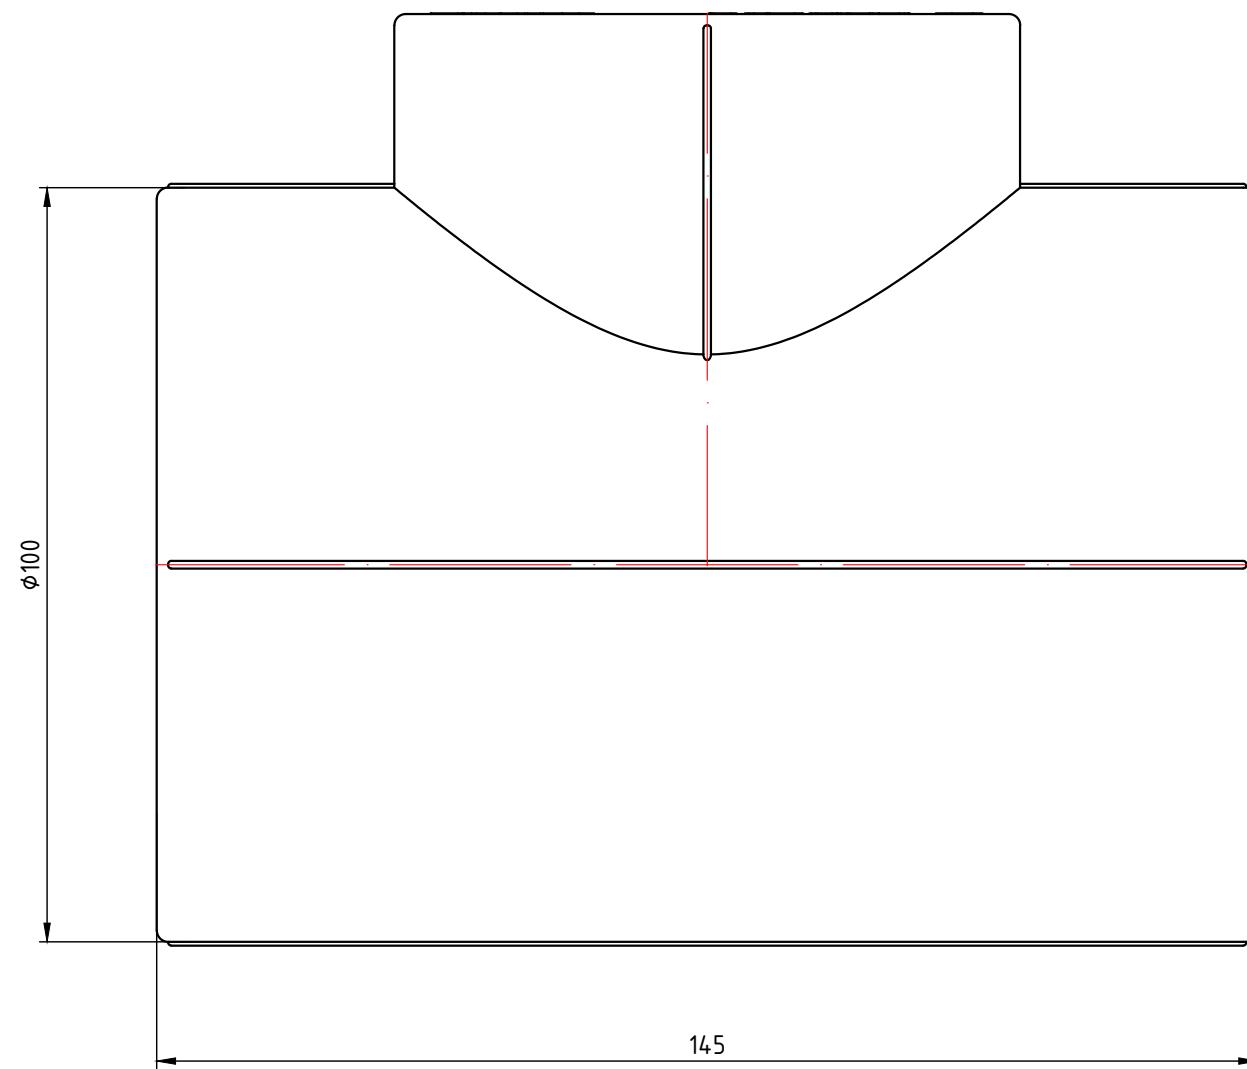

					VTp.735.0.075040075		
					Трехсторонний фитинг 75x40x75мм		
Изм.	Лист	№ докум.	Подп.	Дата	Лит.	Масса	Масштаб
Разраб						0,400	1:1
Пров					Лист 22		Листов 24
Т. контр.					Общий вид		
Н. контр.					VALTEC		
Утв.							