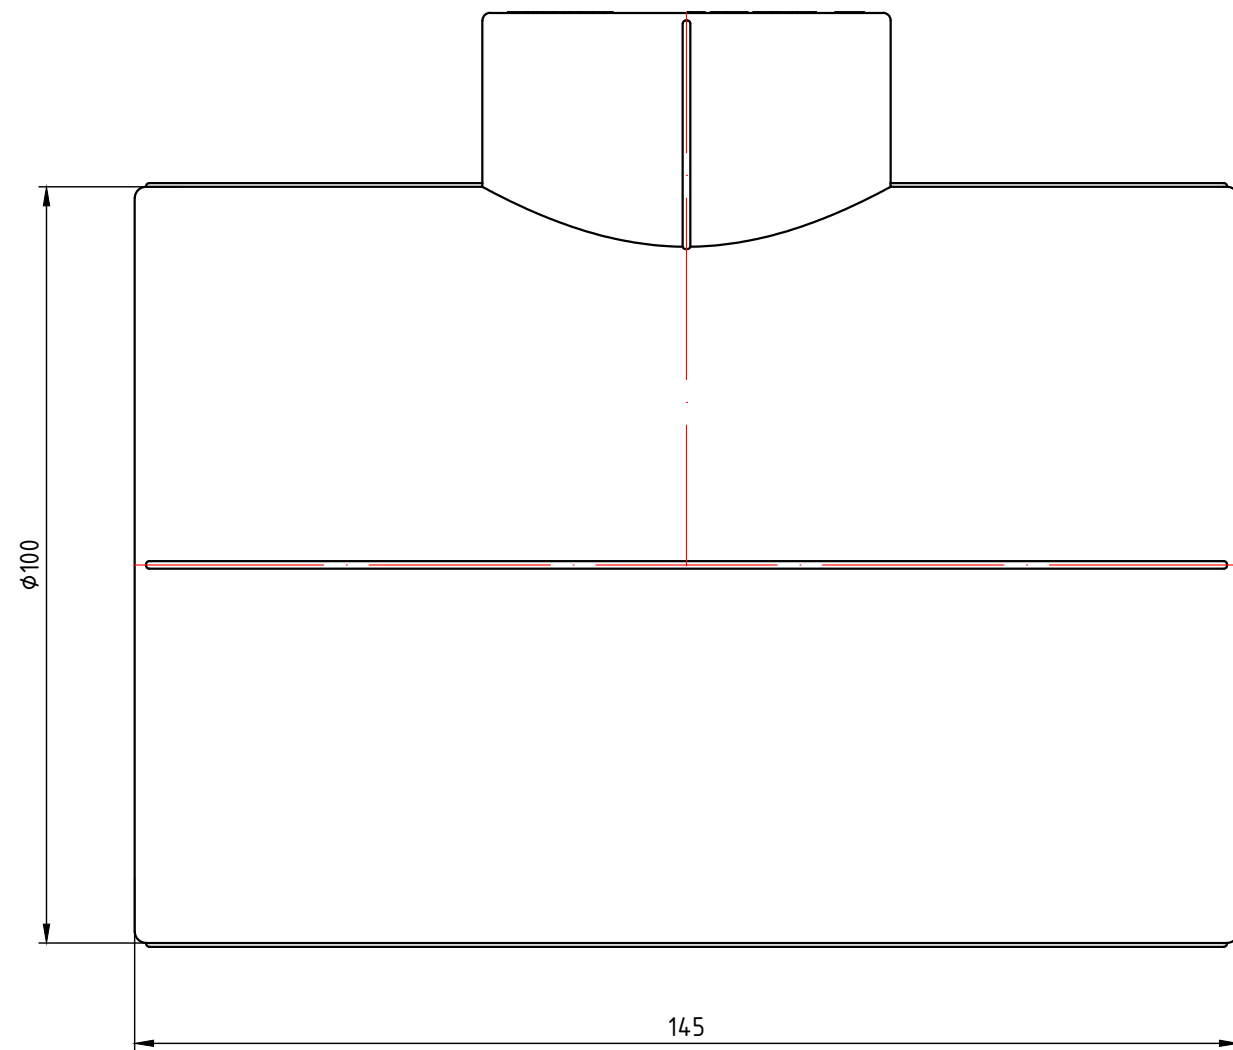

VTp.735.0.075040075		
					Трехсторонний фитинг 75x40x75мм		
Изм.	Лист	№ докум.	Подп.	Дата	Лит.	Масса	Масштаб
Разраб						0,400	1:1
Пров					Лист 22		Листов 24
Т. контр.					Общий вид		
Н. контр.					VALTEC		
Утв.