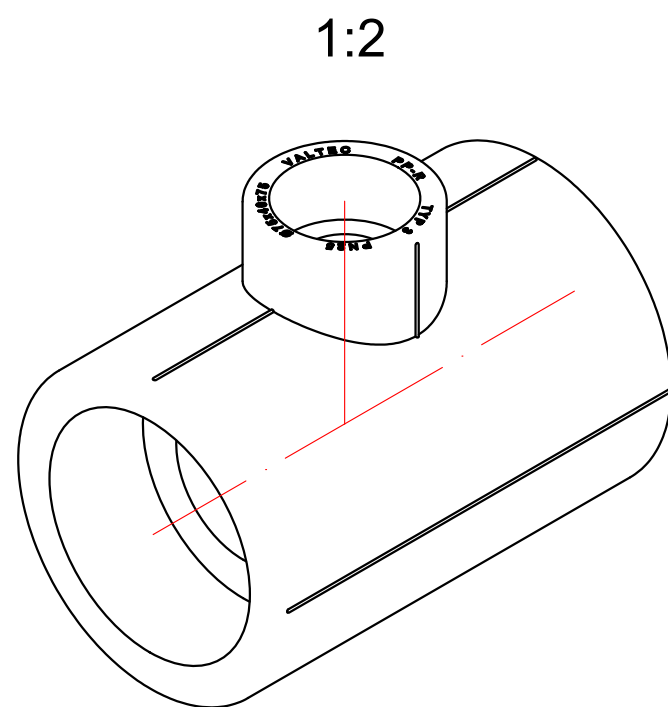

VTp.735.0.075040075		
					Трехсторонний фитинг 75x40x75мм		
Изм.	Лист	№ докум.	Подп.	Дата	Лит.	Масса	Масштаб
Разраб						0,400	1:1
Пров					Лист 22		Листов 24
Т. контр.					Общий вид		
Н. контр.					VALTEC		
Утв.