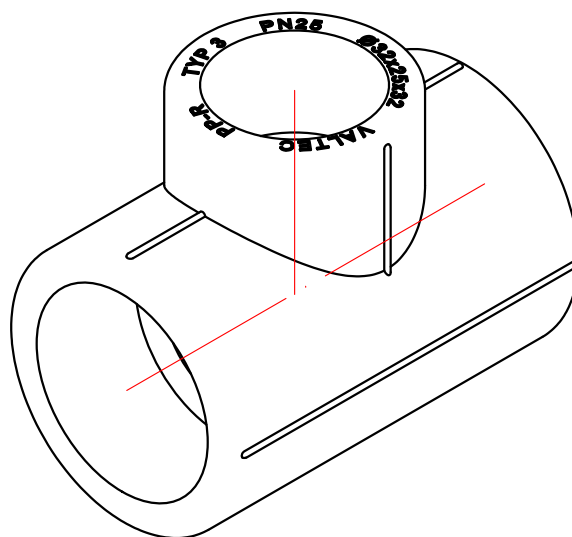

VTp.735.0.032025032		
					Трехсторонний фитинг 32x25x25мм		
Изм.	Лист	№ докум.	Подп.	Дата	Лит.	Масса	Масштаб
Разраб						0,044	1:1
Пров					Лист 8		Листов 24
Т. контр.					VALTEC		
Н. контр.					Общий вид		
Утв.