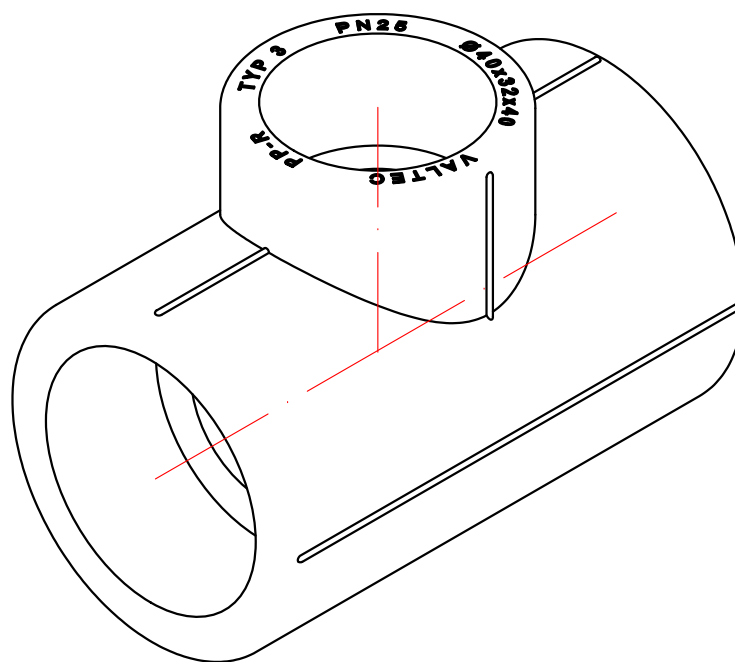

VTp.735.0.040032040		
					Трехсторонний фитинг 40x32x40мм		
Изм.	Лист	№ докум.	Подп.	Дата	Лит.	Масса	Масштаб
Разраб						0,093	1:1
Пров					Лист 11		Листов 24
Т. контр.					VALTEC		
Н. контр.					Общий вид		
Утв.