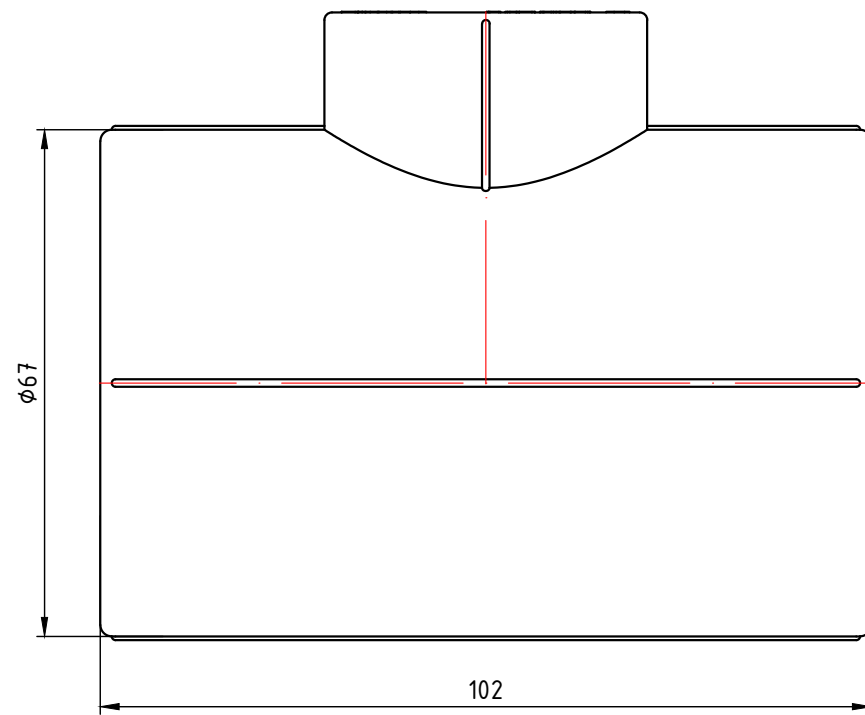

VTp.735.0.050032050			
						Лит.	Масса	Масштаб
Изм.	Лист	№ докум.	Подп.	Дата	Трехсторонний фитинг 50x32x50мм		0,163	1:1
Разраб								
Пров								
Т. контр.						Лист 15	Листов 24	
Н. контр.					Общий вид	VALTEC		
Утв.