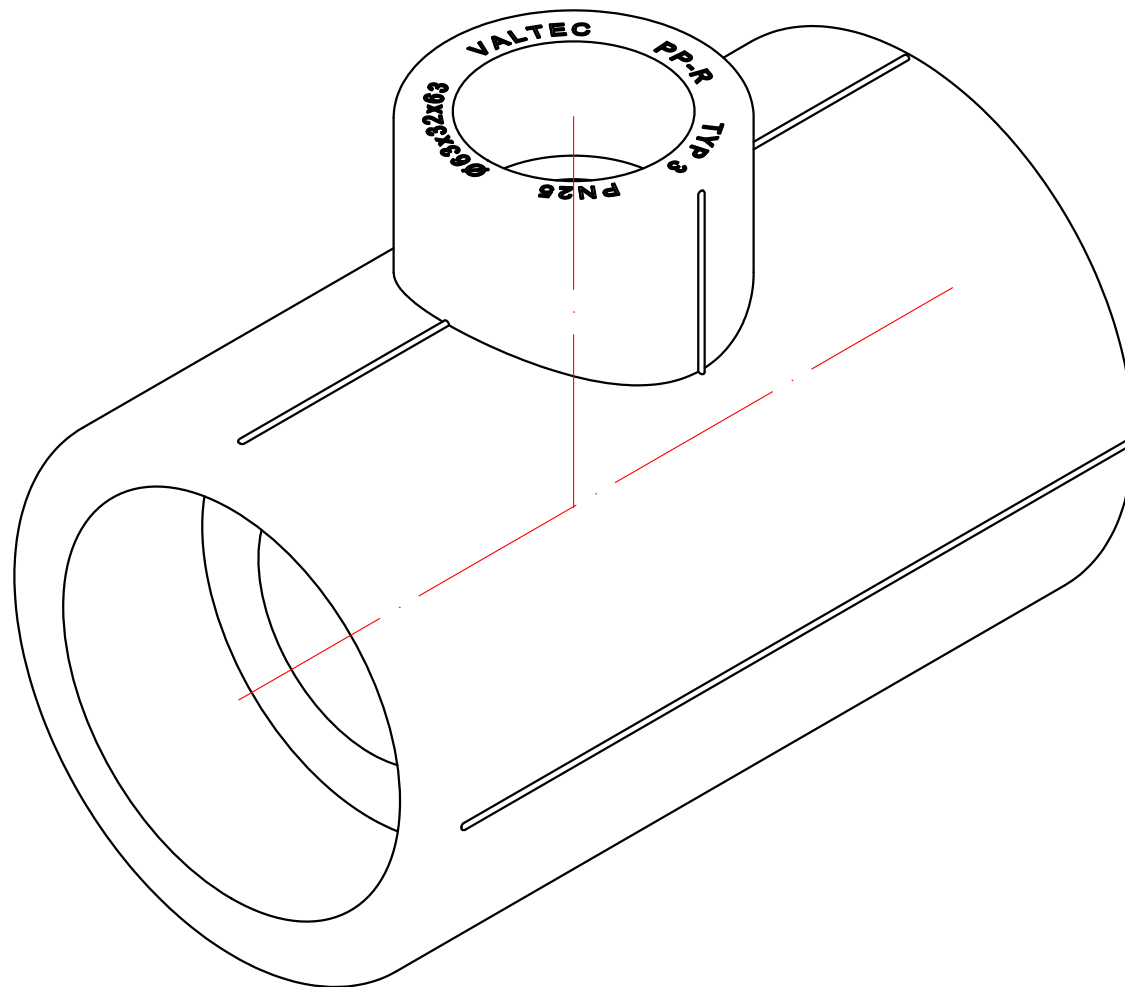

VTp.735.0.063032063				
							Лит.	Масса	Масштаб
Изм.	Лист	№ докум.	Подп.	Дата	Трехсторонний фитинг 63x32x63мм			0,242	1:1
Разраб									
Пров									
Т. контр.									
					Общий вид		Лист 19		Листов 24
Н. контр.				VALTEC					
Утв.