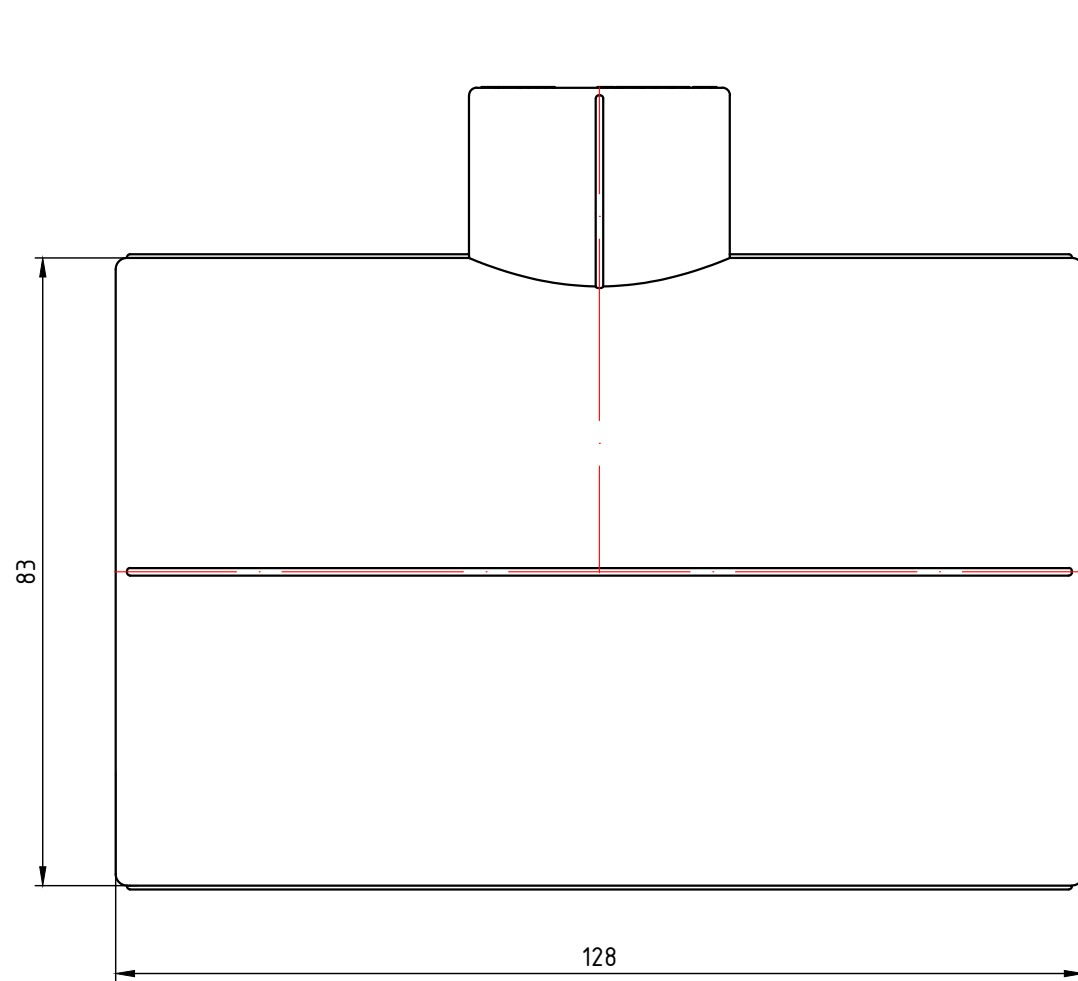

VTp.735.0.063025063			
						Лит.	Масса	Масштаб
Изм.	Лист	№ докум.	Подп.	Дата	Трехсторонний фитинг 63x25x63мм		0,221	1:1
Разраб								
Пров								
Т. контр.								
						Лист 18	Листов 24	
Н. контр.					Общий вид	VALTEC		
Утв.