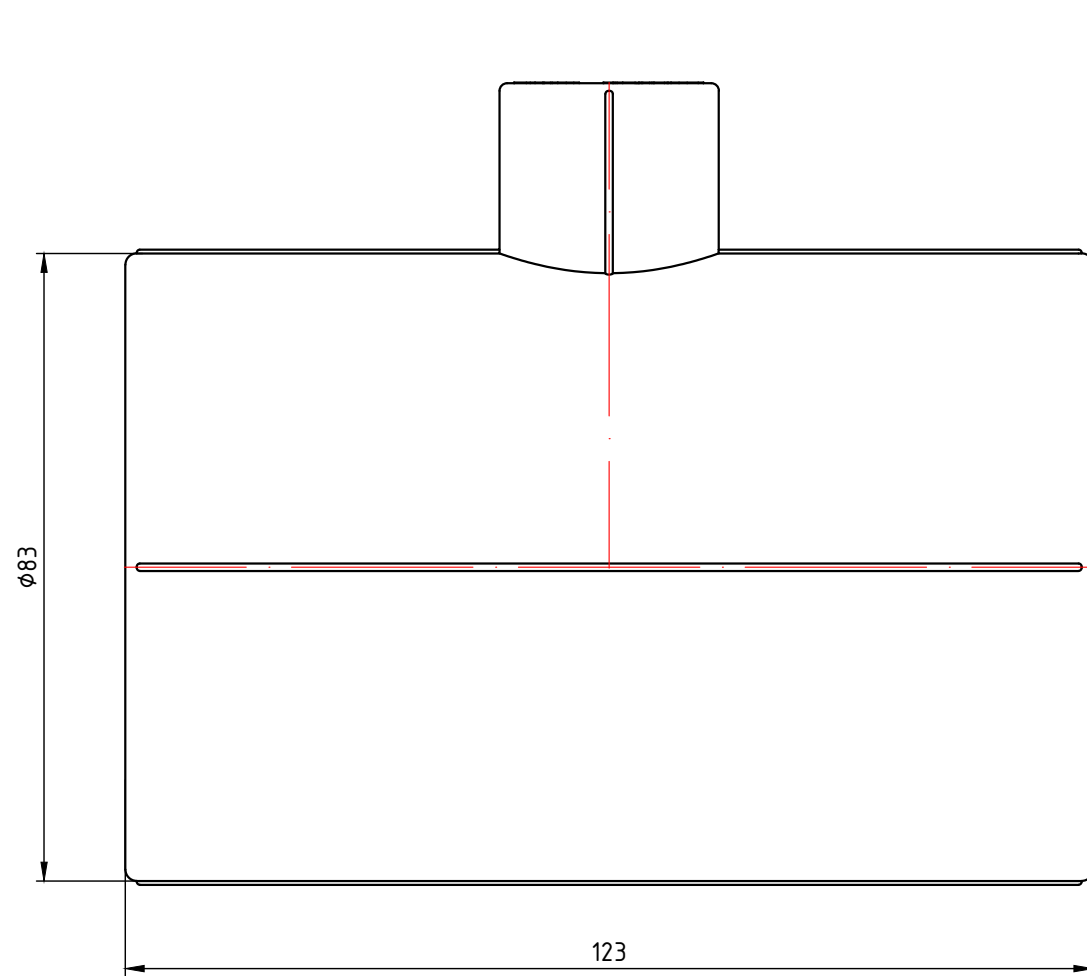

VTp.735.0.063020063				
							Лит.	Масса	Масштаб
Изм.	Лист	№ докум.	Подп.	Дата	Трехсторонний фитинг 63x20x63мм			0,163	1:1
Разраб									
Пров									
Т. контр.									
					Общий вид		Лист 17		Листов 24
Н. контр.									
Утв.									
							VALTEC