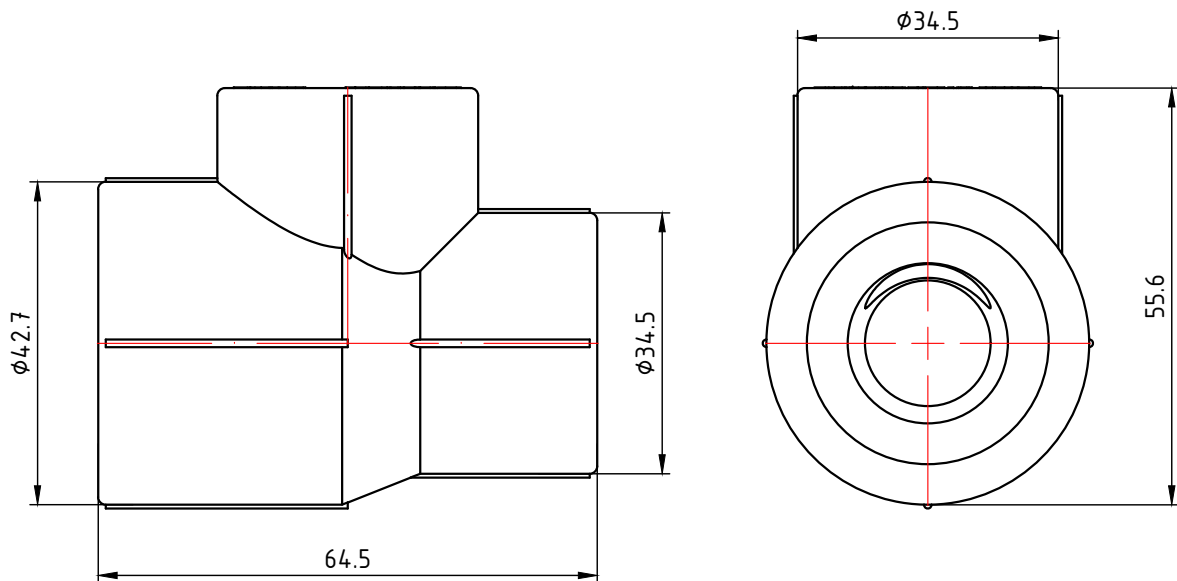

VTp.735.0.032025025

Изм.	Лист	№ докум.	Подп.	Дата	Трехсторонний фитинг 32x25x25мм	Лист	Масса	Масштаб
Разраб							0,043	1:1
Пров								
Т. контр.						Лист 7	Листов 24	
Н. контр.					Общий вид			
Утв.								