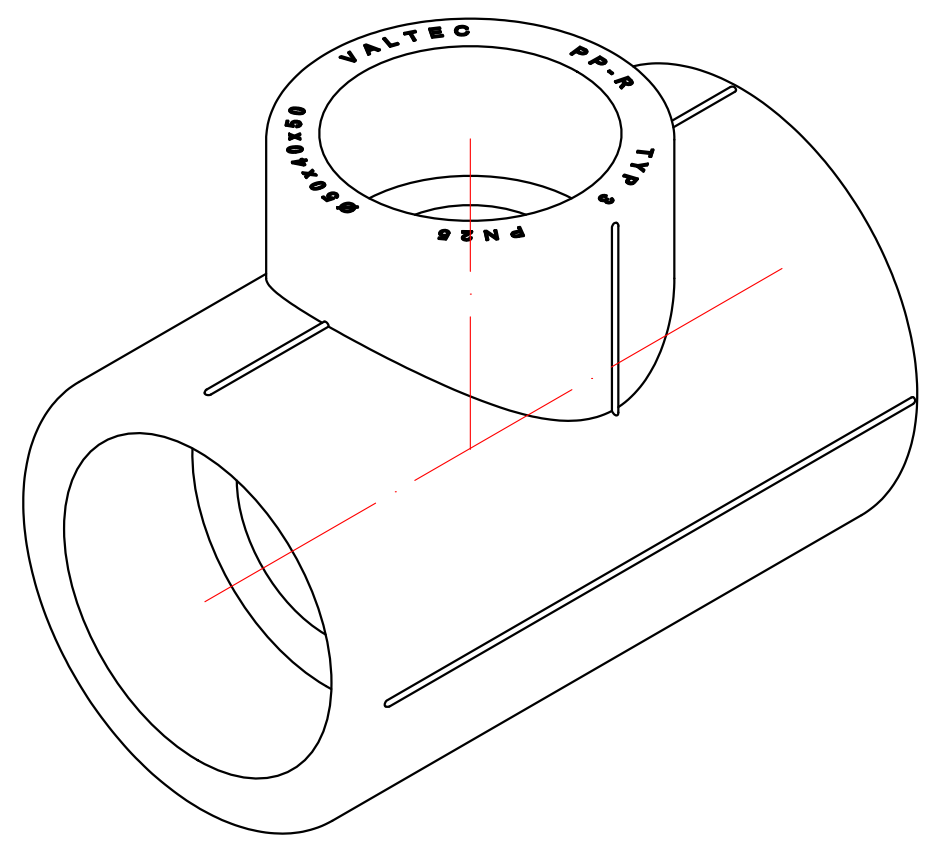

VTp.735.0.050040050			
						Лит.	Масса	Масштаб
Изм.	Лист	№ докум.	Подп.	Дата	Трехсторонний фитинг 50x40x50мм		0,163	1:1
Разраб								
Пров								
Т. контр.								
						Лист 16	Листов 24	
Н. контр.					Общий вид	VALTEC		
Утв.