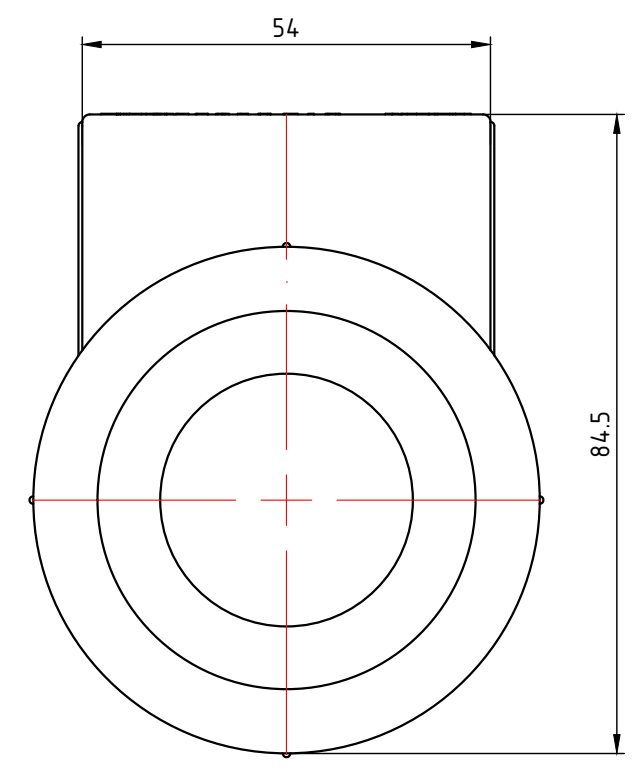

VTp.735.0.050040050			
						Лит.	Масса	Масштаб
Изм.	Лист	№ докум.	Подп.	Дата	Трехсторонний фитинг 50x40x50мм		0,163	1:1
Разраб								
Пров								
Т. контр.								
						Лист 16	Листов 24	
Н. контр.					Общий вид	VALTEC		
Утв.