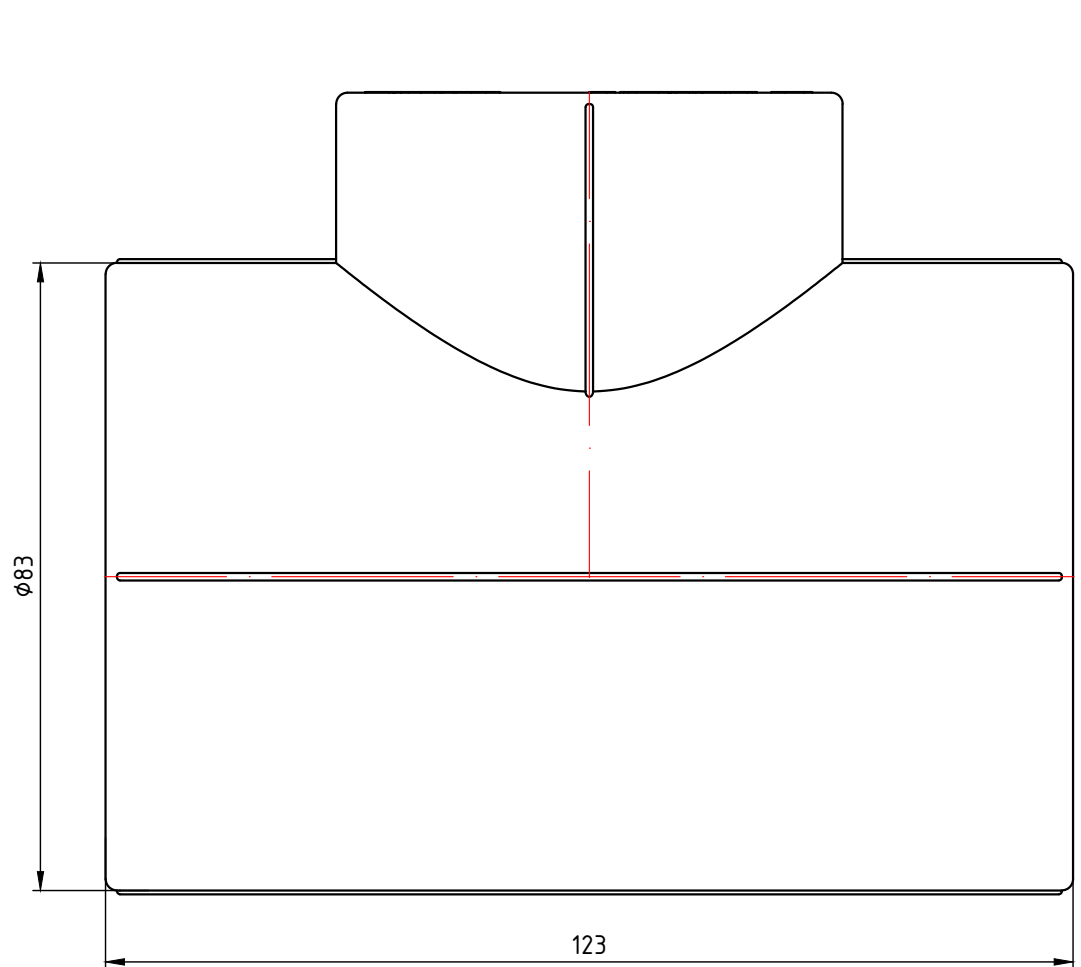

VTp.735.0.063050063				
							Лит.	Масса	Масштаб
Изм.	Лист	№ докум.	Подп.	Дата	Трехсторонний фитинг 63x50x63мм			0,308	1:1
Разраб									
Пров									
Т. контр.									
					Общий вид		Лист 21		Листов 24
Н. контр.							VALTEC		
Утв.