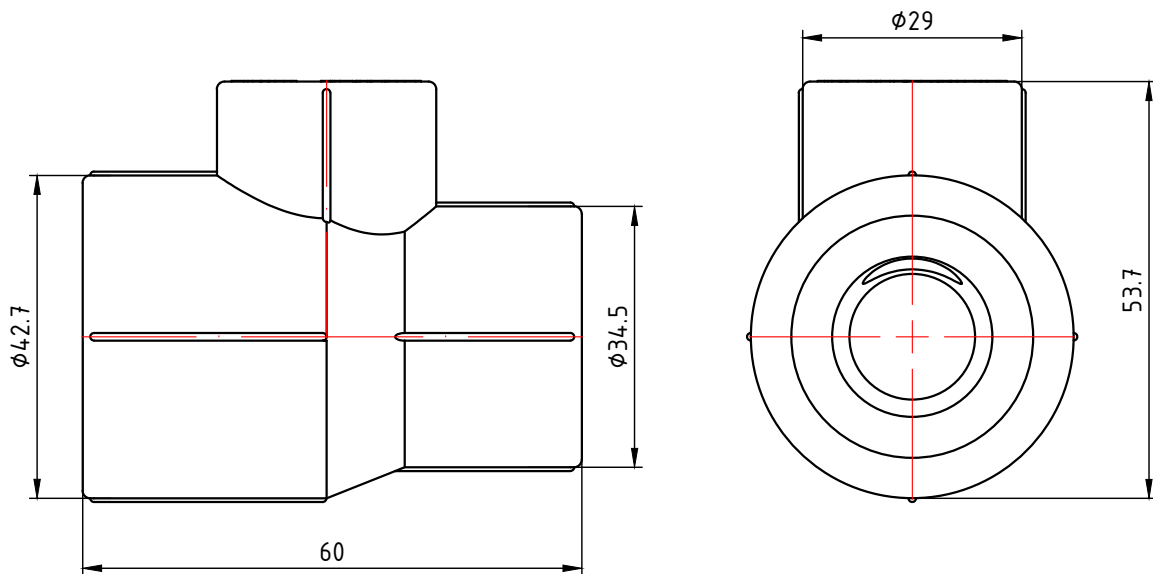

VTp.735.0.032020025		
					Трехсторонний фитинг 32x20x25мм		
Изм.	Лист	№ докум.	Подп.	Дата	Лит.	Масса	Масштаб
Разраб						0,038	1:1
Пров					Лист 4		Листов 24
Т. контр.					VALTEC		
Н. контр.					Общий вид		
Утв.