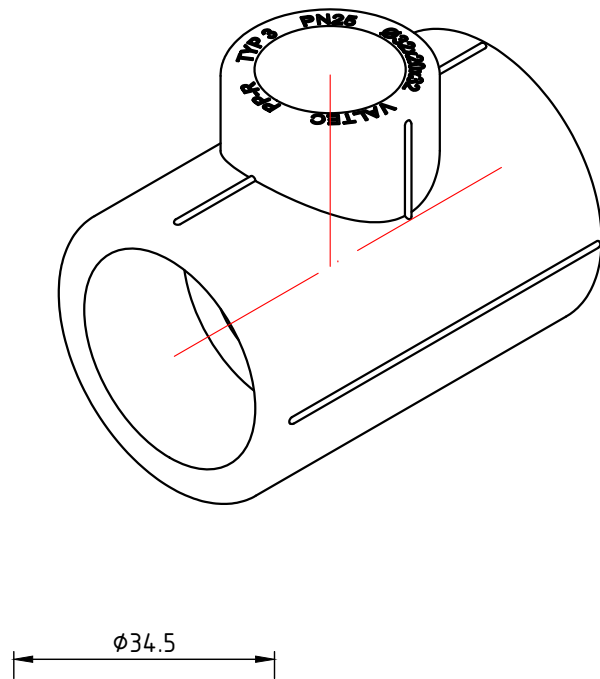

VTr.735.0.032020032		
					Трехсторонний фитинг 32x20x32мм		
Изм.	Лист	№ докум.	Подп.	Дата	Лит.	Масса	Масштаб
Разраб						0,039	1:1
Пров					Лист 5		Листов 24
Т. контр.					VALTEC		
Н. контр.					Общий вид		
Утв.