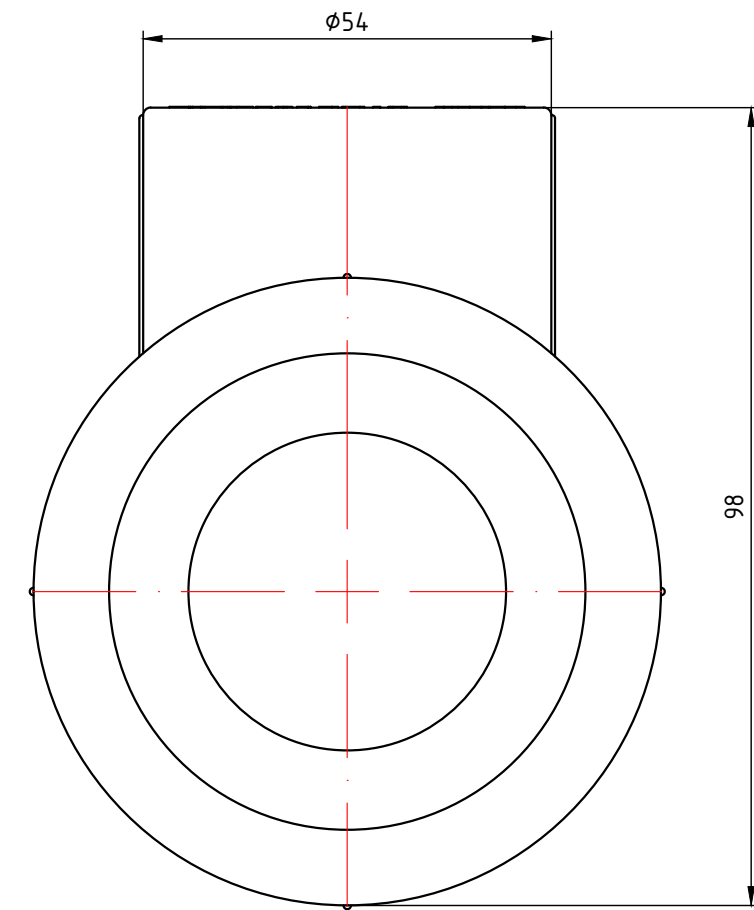

VTp.735.0.063040063				
							Лит.	Масса	Масштаб
Изм.	Лист	№ докум.	Подп.	Дата	Трехсторонний фитинг 63x40x63мм			0,252	1:1
Разраб									
Пров									
Т. контр.									
					Общий вид		Лист 20		Листов 24
Н. контр.									
Утв.									
							VALTEC