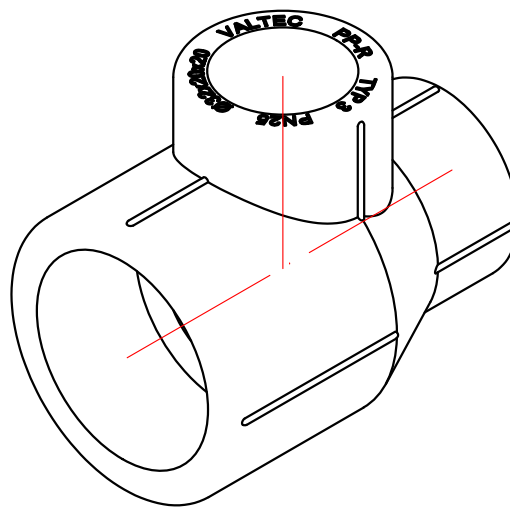

					VTp.735.0.025020020		
					Трехсторонний фитинг 25x20x20мм		
Изм.	Лист	№ докум.	Подп.	Дата	Лит.	Масса	Масштаб
Разраб						0,028	1:1
Пров					Лист 1		Листов 24
Т. контр.					VALTEC		
Н. контр.					Общий вид		
Утв.							

					VTp.735.0.025020025		
					Трехсторонний фитинг 25x20x25мм		
Изм.	Лист	№ докум.	Подп.	Дата	Лит.	Масса	Масштаб
Разраб						0,028	1:1
Пров					Лист 2		Листов 24
Т. контр.					VALTEC		
Н. контр.					Общий вид		
Утв.							

					VTp.735.0.032020020		
					Трехсторонний фитинг 32x20x20мм		
Изм.	Лист	№ докум.	Подп.	Дата	Лит.	Масса	Масштаб
Разраб						0,037	1:1
Пров					Лист 3		Листов 24
Т. контр.					VALTEC		
Н. контр.					Общий вид		
Утв.							