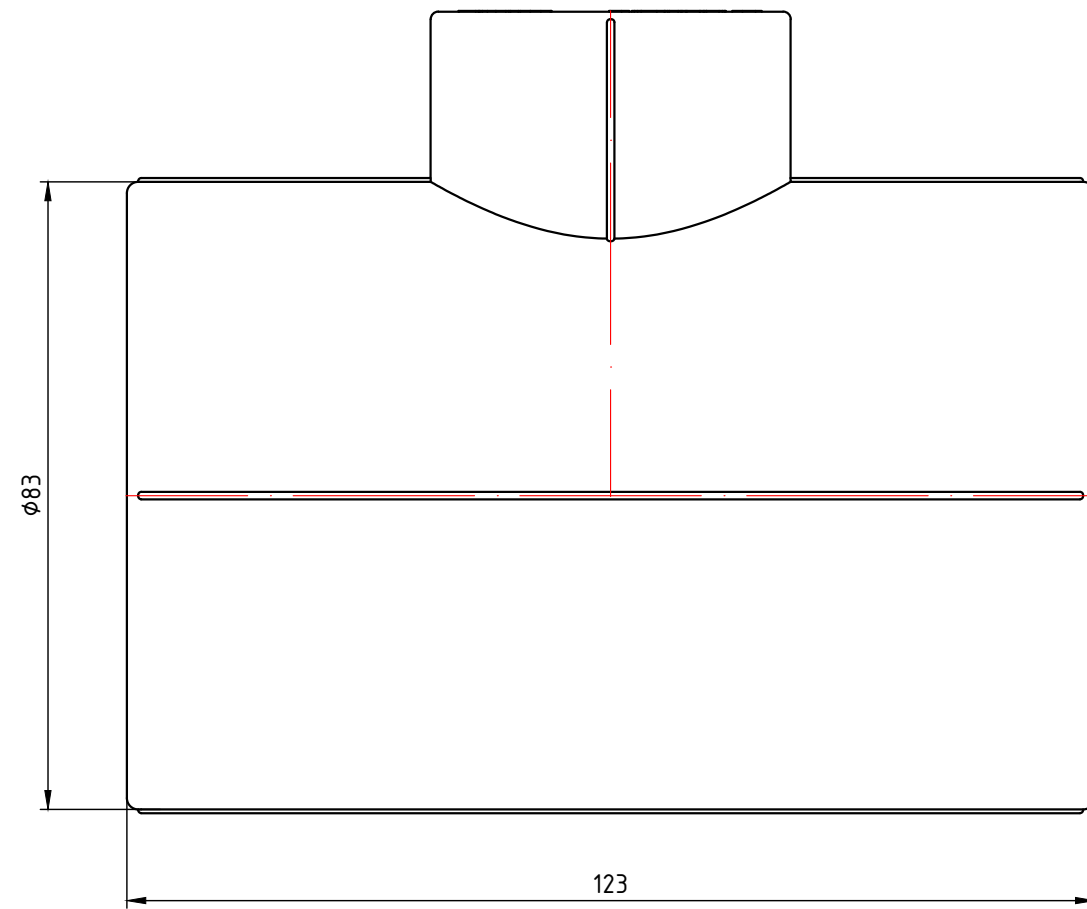

VTp.735.0.063032063				
							Лит.	Масса	Масштаб
Изм.	Лист	№ докум.	Подп.	Дата	Трехсторонний фитинг 63x32x63мм			0,242	1:1
Разраб									
Пров									
Т. контр.									
					Общий вид		Лист 19		Листов 24
Н. контр.				VALTEC					
Утв.