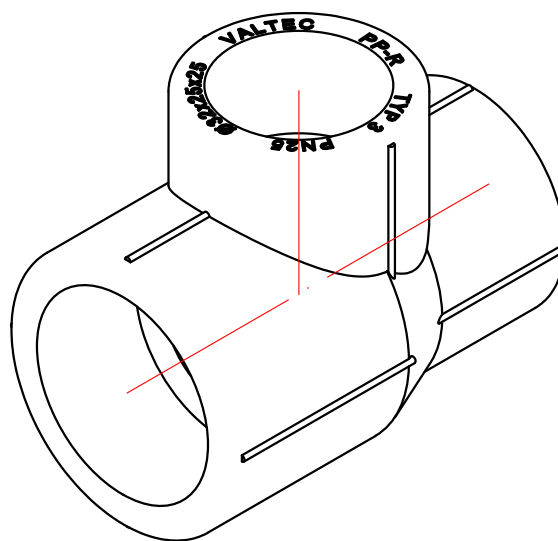

VTp.735.0.032025025

Изм.	Лист	№ докум.	Подп.	Дата	Трехсторонний фитинг 32x25x25мм	Лист	Масса	Масштаб
Разраб							0,043	1:1
Пров								
Т. контр.						Лист 7	Листов 24	
Н. контр.					Общий вид			
Утв.