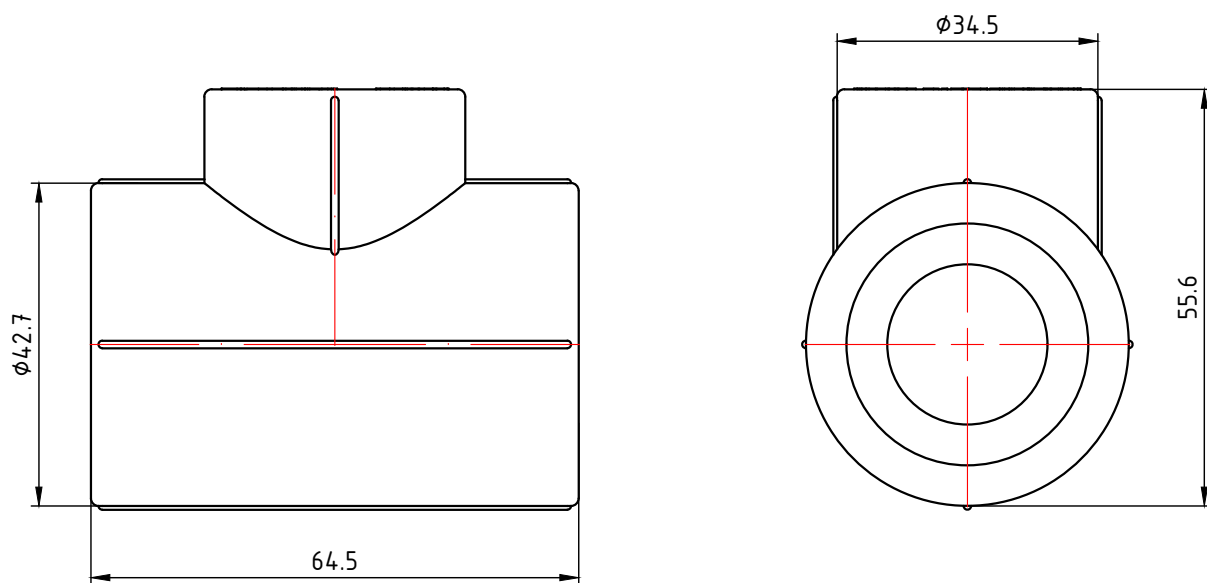

VTp.735.0.032025025

Изм.	Лист	№ докум.	Подп.	Дата	Трехсторонний фитинг 32x25x25мм	Лист	Масса	Масштаб
Разраб							0,043	1:1
Пров								
Т. контр.						Лист 7	Листов 24	
Н. контр.					Общий вид			
Утв.								