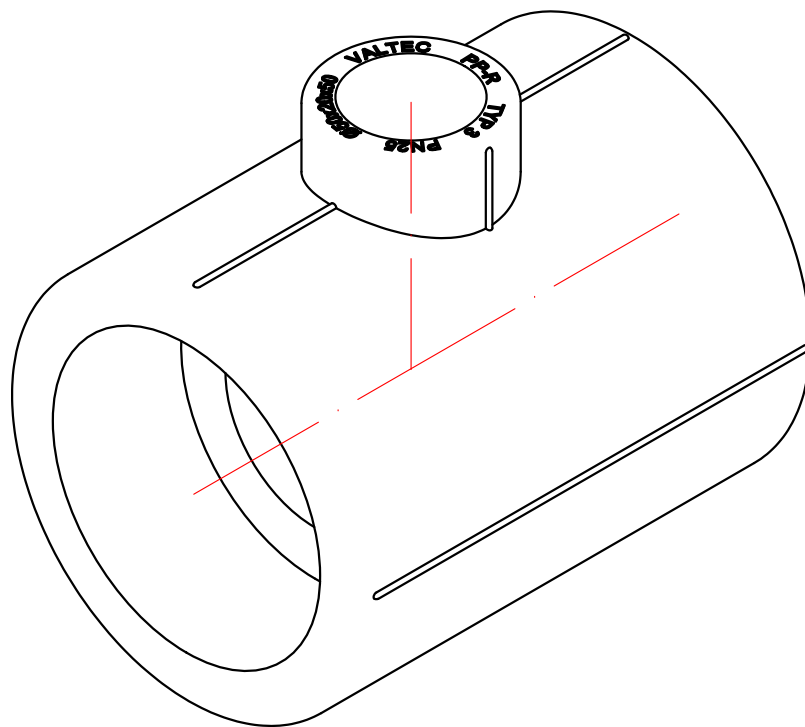

VTp.735.0.050020050		
					Трехсторонний фитинг 50x20x50мм		
Изм.	Лист	№ докум.	Подп.	Дата	Лист	Масса	Масштаб
Разраб						0,128	1:1
Пров					Лист 13		Листов 24
Т. контр.					VALTEC		
Н. контр.					Общий вид		
Утв.