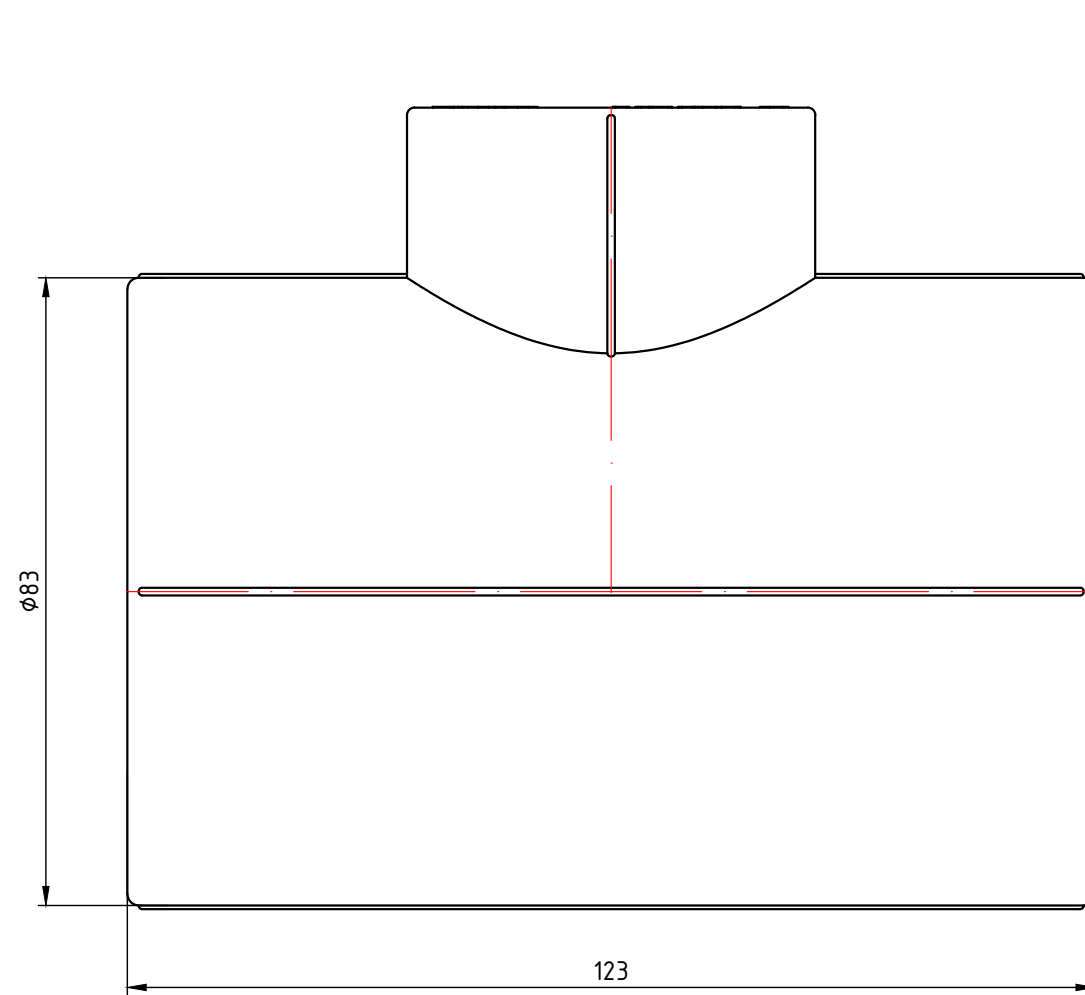

VTp.735.0.063040063				
							Лит.	Масса	Масштаб
Изм.	Лист	№ докум.	Подп.	Дата	Трехсторонний фитинг 63x40x63мм			0,252	1:1
Разраб									
Пров									
Т. контр.									
					Общий вид		Лист 20		Листов 24
Н. контр.									
Утв.									
							VALTEC