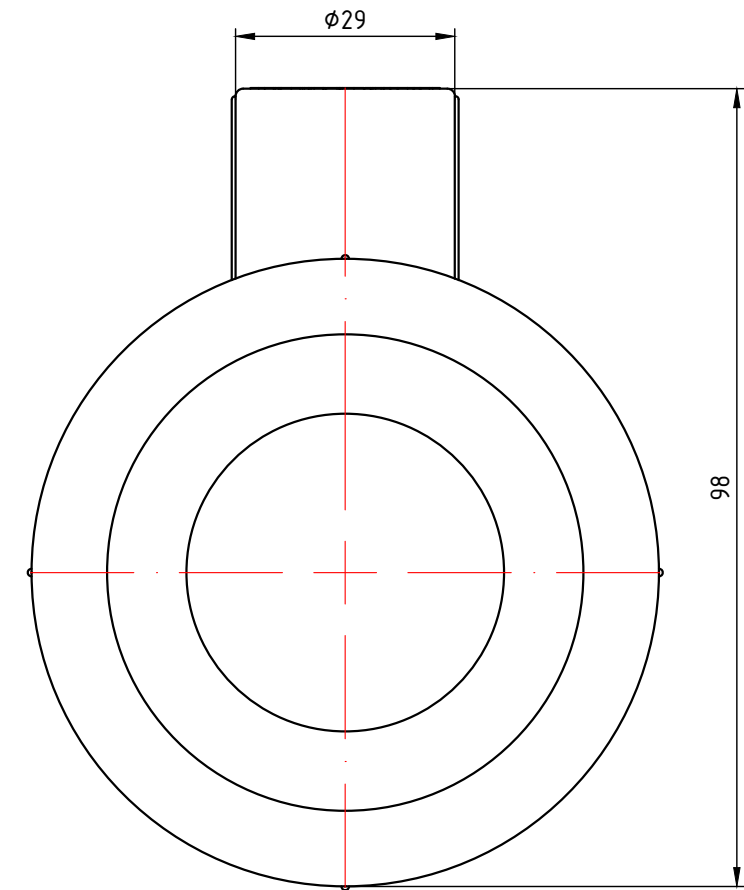

VTp.735.0.063020063				
							Лит.	Масса	Масштаб
Изм.	Лист	№ докум.	Подп.	Дата	Трехсторонний фитинг 63x20x63мм			0,163	1:1
Разраб									
Пров									
Т. контр.									
					Общий вид		Лист 17		Листов 24
Н. контр.									
Утв.									
							VALTEC