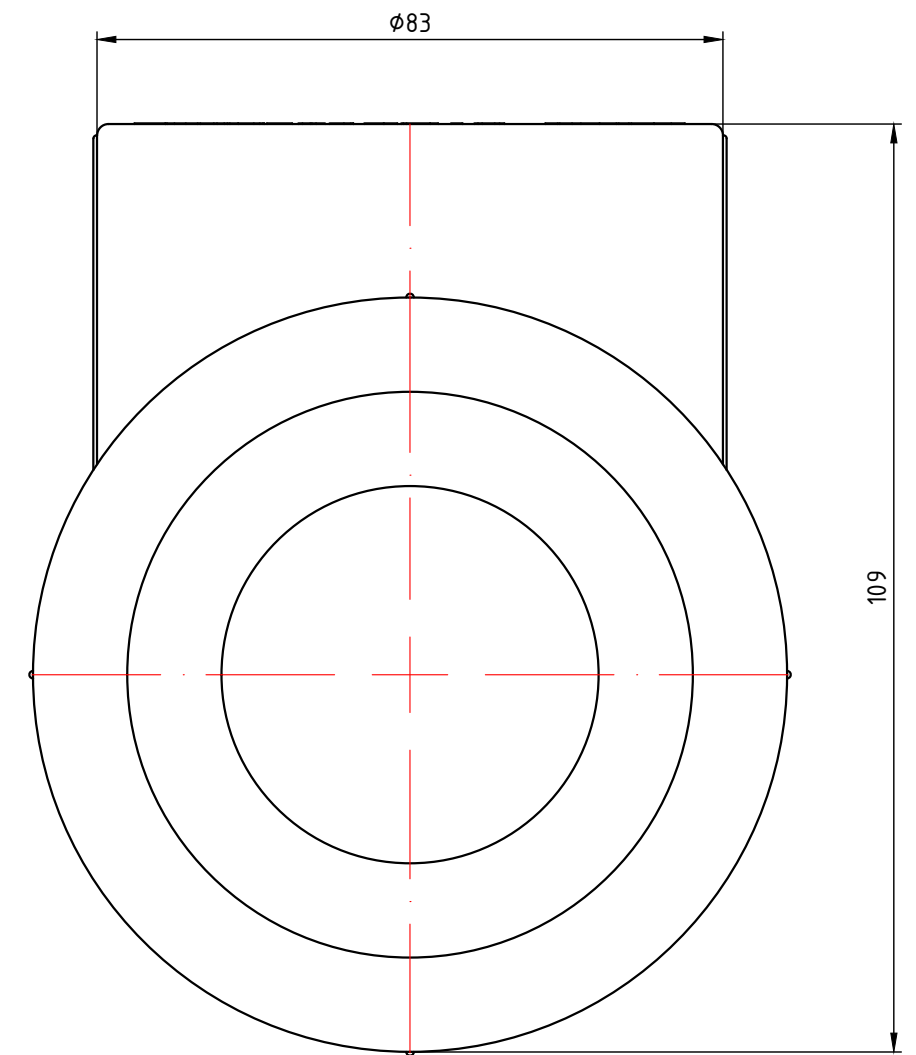

VTp.735.0.075063075					
							Лист	Масса	Масштаб	
Изм.	Лист	№ докум.	Подп.	Дата	Трехсторонний фитинг 75x63x75мм			0,525	1:1	
Разраб										
Пров										
Т. контр.										
					Общий вид		Лист 24		Листов 24	
Н. контр.				VALTEC						
Утв.