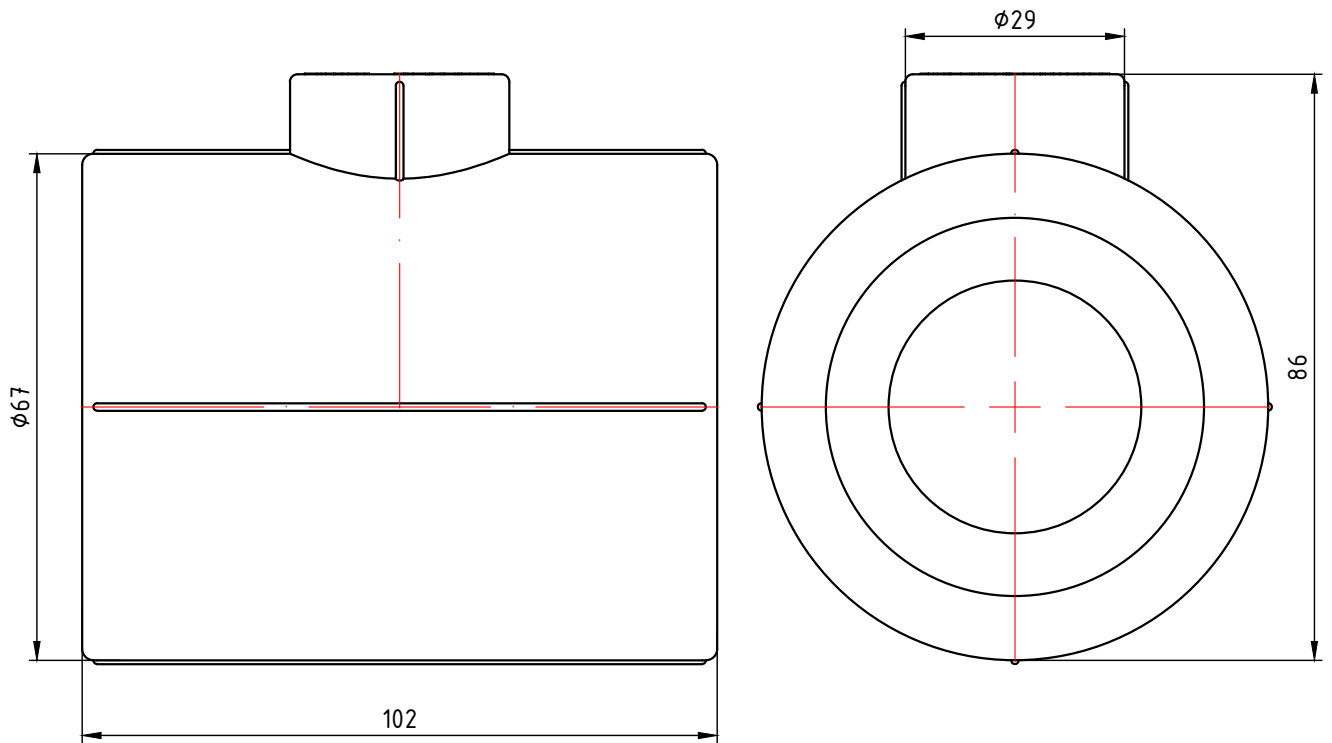

VTp.735.0.050020050		
					Трехсторонний фитинг 50x20x50мм		
Изм.	Лист	№ докум.	Подп.	Дата	Лист	Масса	Масштаб
Разраб						0,128	1:1
Пров					Лист 13		Листов 24
Т. контр.					VALTEC		
Н. контр.					Общий вид		
Утв.