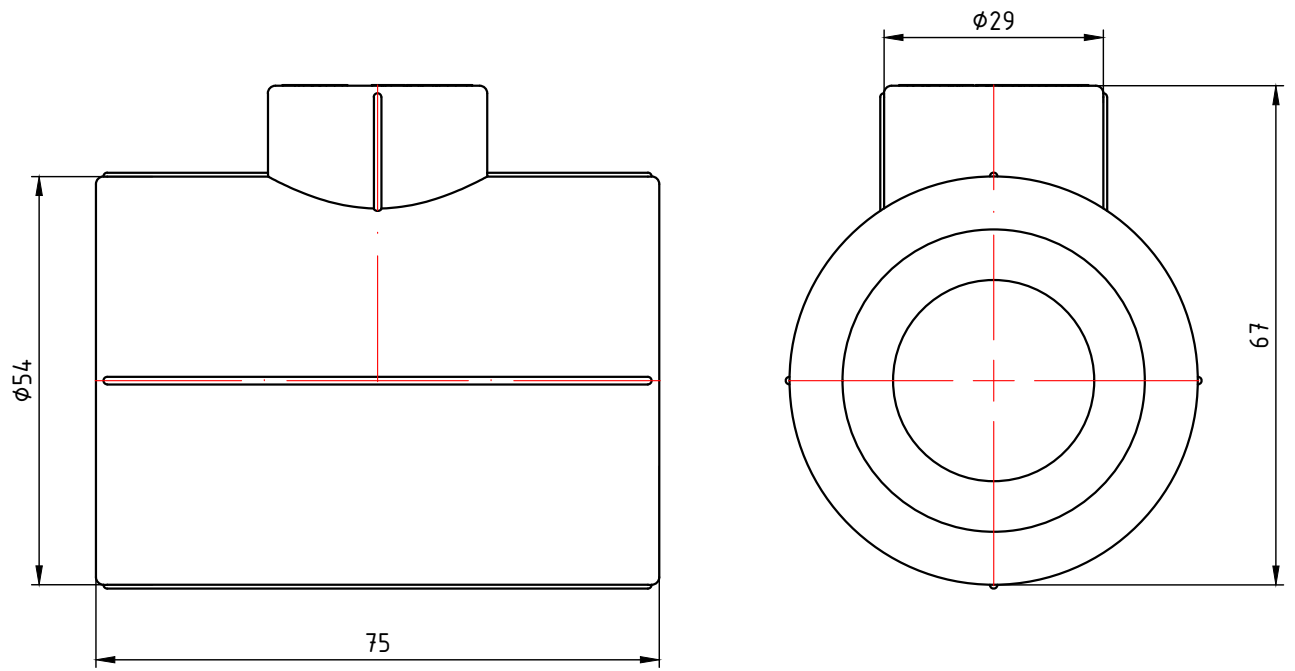

VTp.735.0.040020040		
					Трехсторонний фитинг 40x20x40мм		
					Лист	Масса	Масштаб
Изм.	Лист	№ докум.	Подп.	Дата		0,079	1:1
Разраб							
Пров							
Т. контр.					Лист 9	Листов 24	
Н. контр.					Общий вид		
Утв.					VALTEC