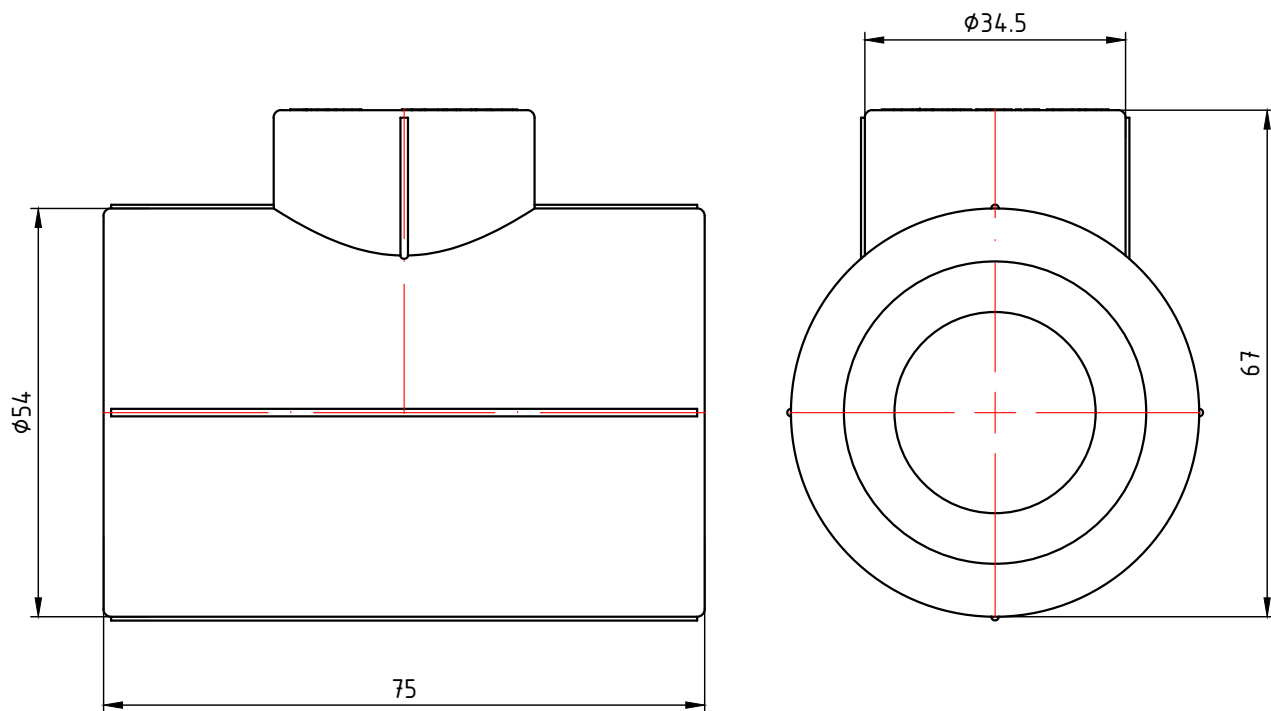

VTp.735.0.040025040		
					Трехсторонний фитинг 40x25x40мм		
Изм.	Лист	№ докум.	Подп.	Дата	Лит.	Масса	Масштаб
Разраб						0,086	1:1
Пров					Лист 10		Листов 24
Т. контр.					VALTEC		
Н. контр.					Общий вид		
Утв.