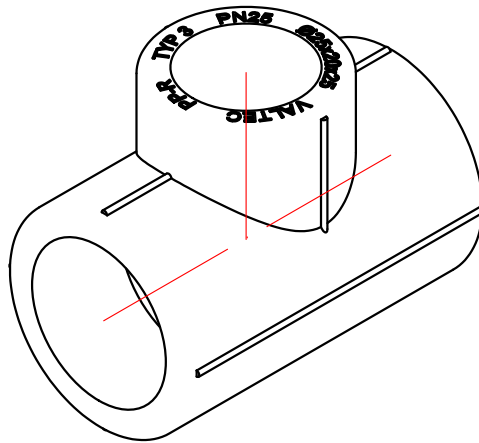

					VTp.735.0.025020020		
					Трехсторонний фитинг 25x20x20мм		
Изм.	Лист	№ докум.	Подп.	Дата	Лит.	Масса	Масштаб
Разраб						0,028	1:1
Пров					Лист 1		Листов 24
Т. контр.					VALTEC		
Н. контр.					Общий вид		
Утв.							

					VTp.735.0.025020025		
					Трехсторонний фитинг 25x20x25мм		
Изм.	Лист	№ докум.	Подп.	Дата	Лит.	Масса	Масштаб
Разраб						0,028	1:1
Пров					Лист 2		Листов 24
Т. контр.					VALTEC		
Н. контр.					Общий вид		
Утв.							