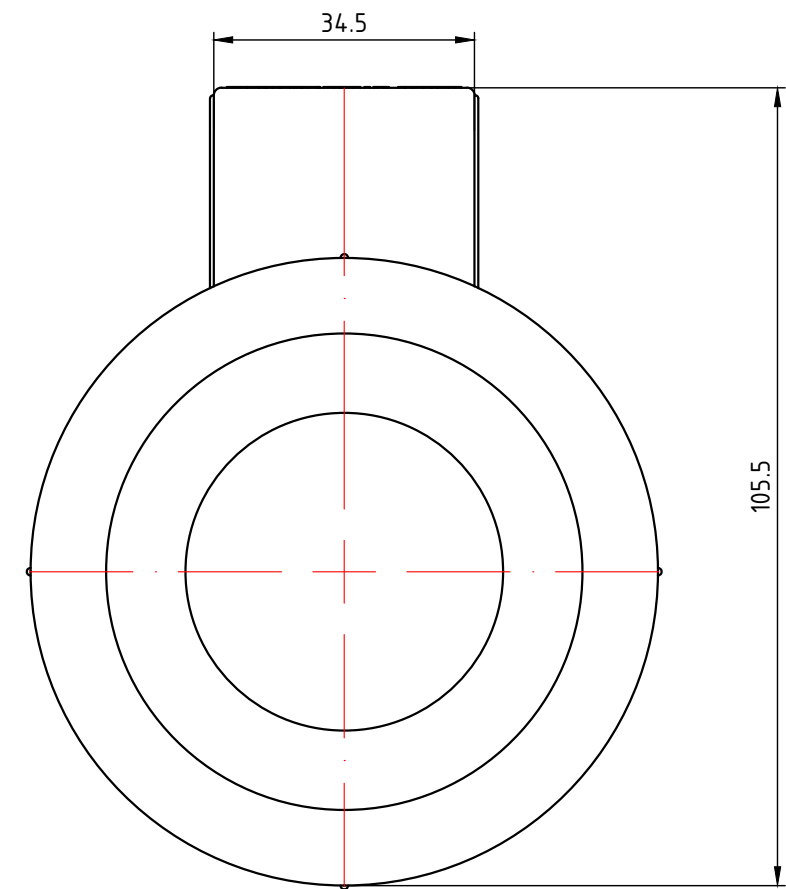

VTp.735.0.063025063			
						Лит.	Масса	Масштаб
Изм.	Лист	№ докум.	Подп.	Дата	Трехсторонний фитинг 63x25x63мм		0,221	1:1
Разраб								
Пров								
Т. контр.								
						Лист 18	Листов 24	
Н. контр.					Общий вид	VALTEC		
Утв.