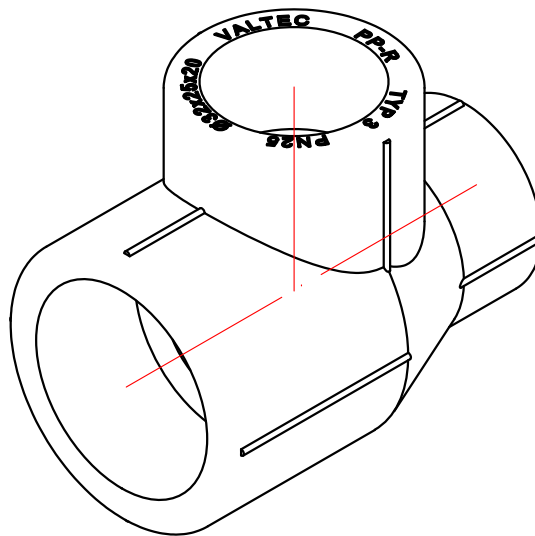

4/25

					VTp.735.0.032025020		
					Трехсторонний фитинг 32x25x20мм		
Изм.	Лист	№ докум.	Подп.	Дата	Лит.	Масса	Масштаб
Разраб						0,039	1:1
Пров					Лист 6		Листов 24
Т. контр.					Общий вид		
Н. контр.					VALTEC		
Утв.