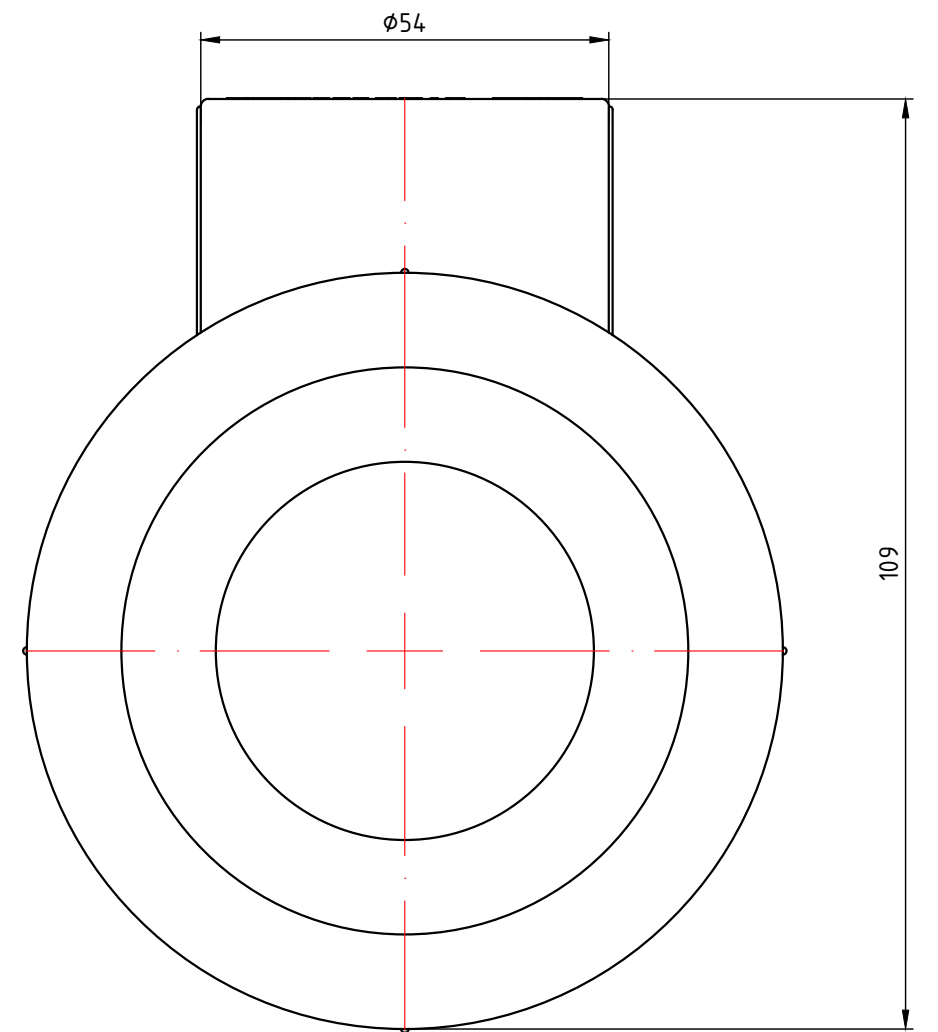

VTp.735.0.075040075		
					Трехсторонний фитинг 75x40x75мм		
Изм.	Лист	№ докум.	Подп.	Дата	Лит.	Масса	Масштаб
Разраб						0,400	1:1
Пров					Лист 22		Листов 24
Т. контр.					Общий вид		
Н. контр.					VALTEC		
Утв.