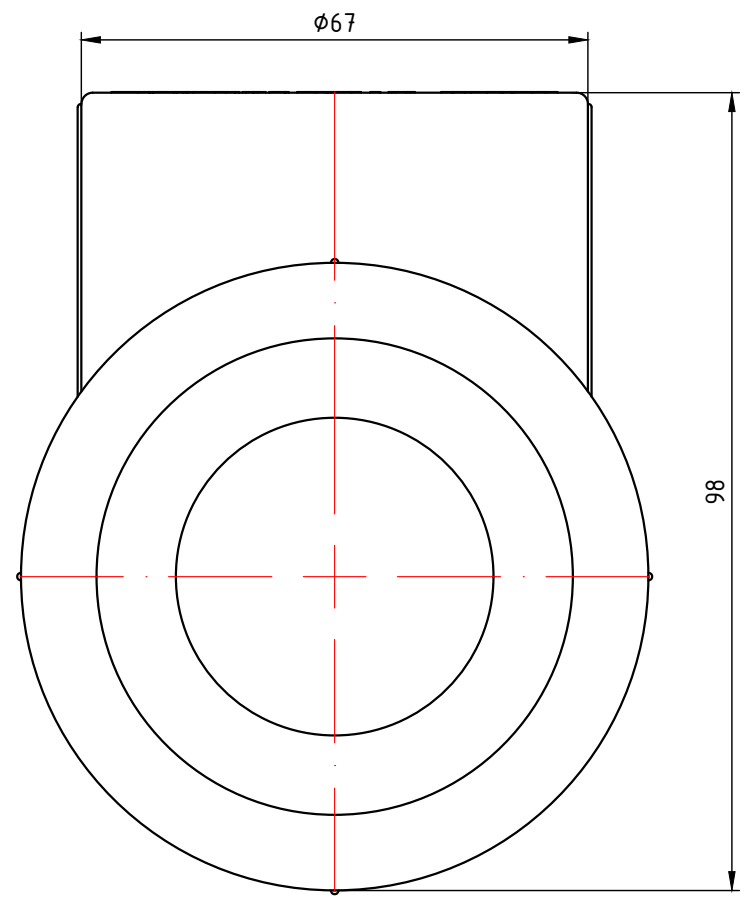

VTp.735.0.063050063				
							Лит.	Масса	Масштаб
Изм.	Лист	№ докум.	Подп.	Дата	Трехсторонний фитинг 63x50x63мм			0,308	1:1
Разраб									
Пров									
Т. контр.									
					Общий вид		Лист 21		Листов 24
Н. контр.							VALTEC		
Утв.