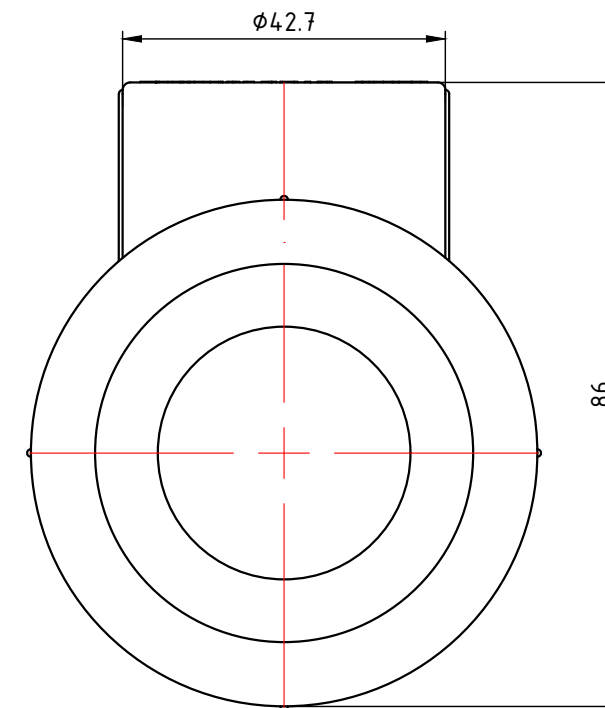

VTp.735.0.050032050			
						Лит.	Масса	Масштаб
Изм.	Лист	№ докум.	Подп.	Дата	Трехсторонний фитинг 50x32x50мм		0,163	1:1
Разраб								
Пров								
Т. контр.						Лист 15	Листов 24	
Н. контр.					Общий вид	VALTEC		
Утв.