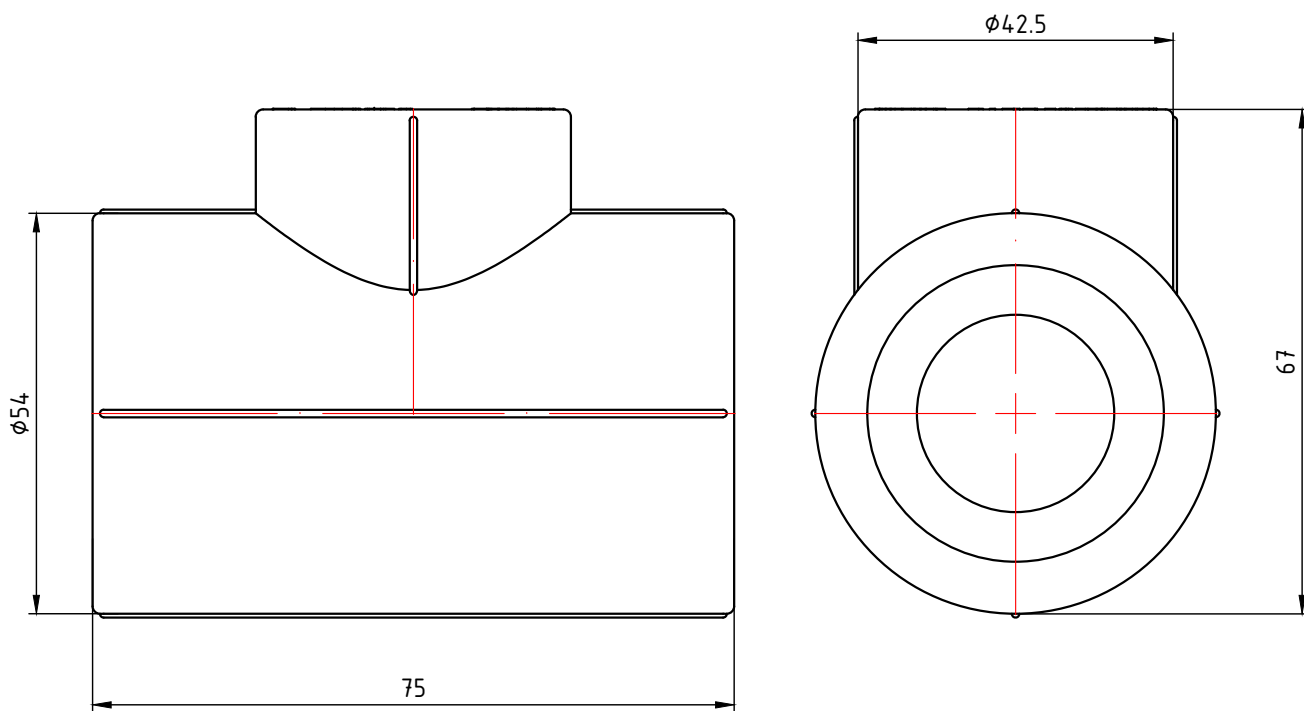

VTp.735.0.040032040		
					Трехсторонний фитинг 40x32x40мм		
Изм.	Лист	№ докум.	Подп.	Дата	Лит.	Масса	Масштаб
Разраб						0,093	1:1
Пров					Лист 11		Листов 24
Т. контр.					VALTEC		
Н. контр.					Общий вид		
Утв.