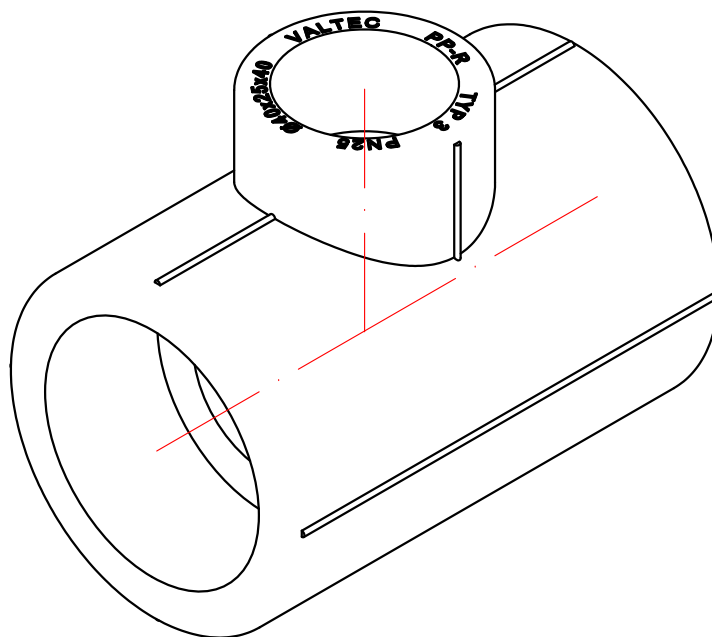

VTp.735.0.040025040		
					Трехсторонний фитинг 40x25x40мм		
Изм.	Лист	№ докум.	Подп.	Дата	Лит.	Масса	Масштаб
Разраб						0,086	1:1
Пров					Лист 10		Листов 24
Т. контр.					VALTEC		
Н. контр.					Общий вид		
Утв.