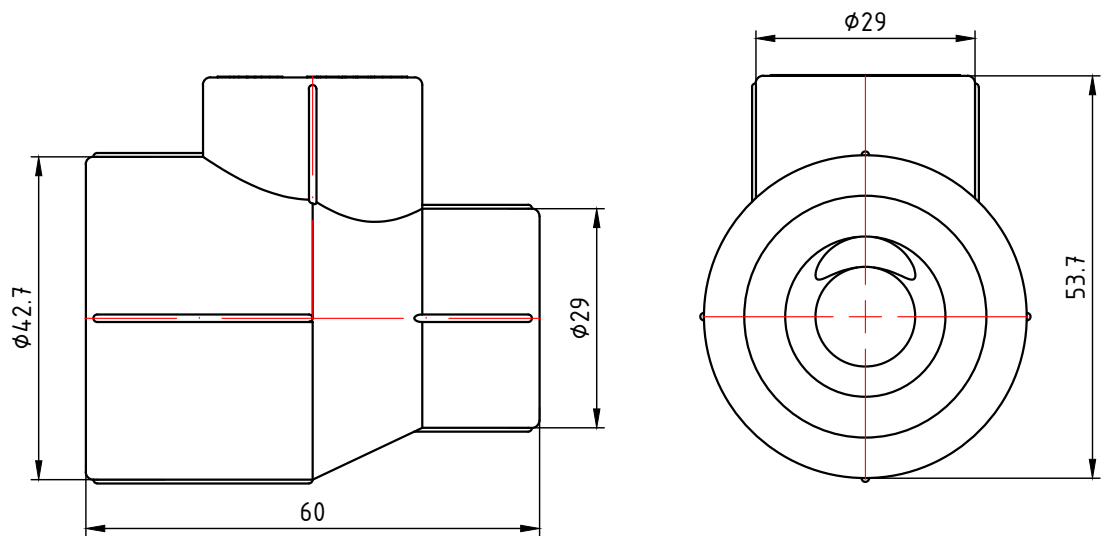

VTp.735.0.032020020		
					Трехсторонний фитинг 32x20x20мм		
Изм.	Лист	№ докум.	Подп.	Дата	Лит.	Масса	Масштаб
Разраб						0,037	1:1
Пров					Лист 3		Листов 24
Т. контр.					VALTEC		
Н. контр.					Общий вид		
Утв.