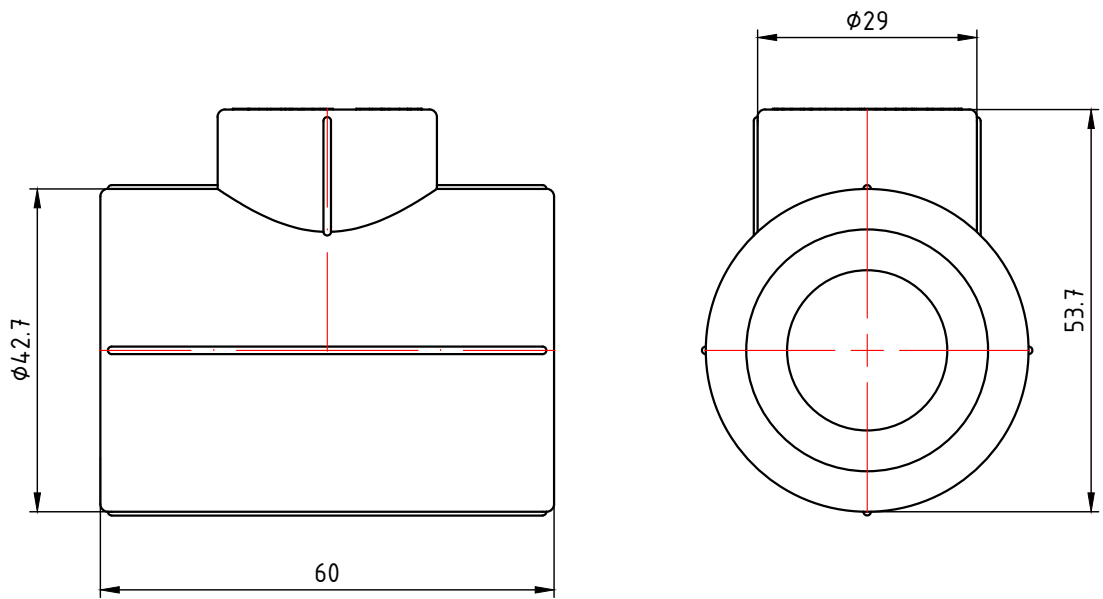

VTr.735.0.032020032		
					Трехсторонний фитинг 32x20x32мм		
Изм.	Лист	№ докум.	Подп.	Дата	Лит.	Масса	Масштаб
Разраб						0,039	1:1
Пров					Лист 5		Листов 24
Т. контр.					VALTEC		
Н. контр.					Общий вид		
Утв.