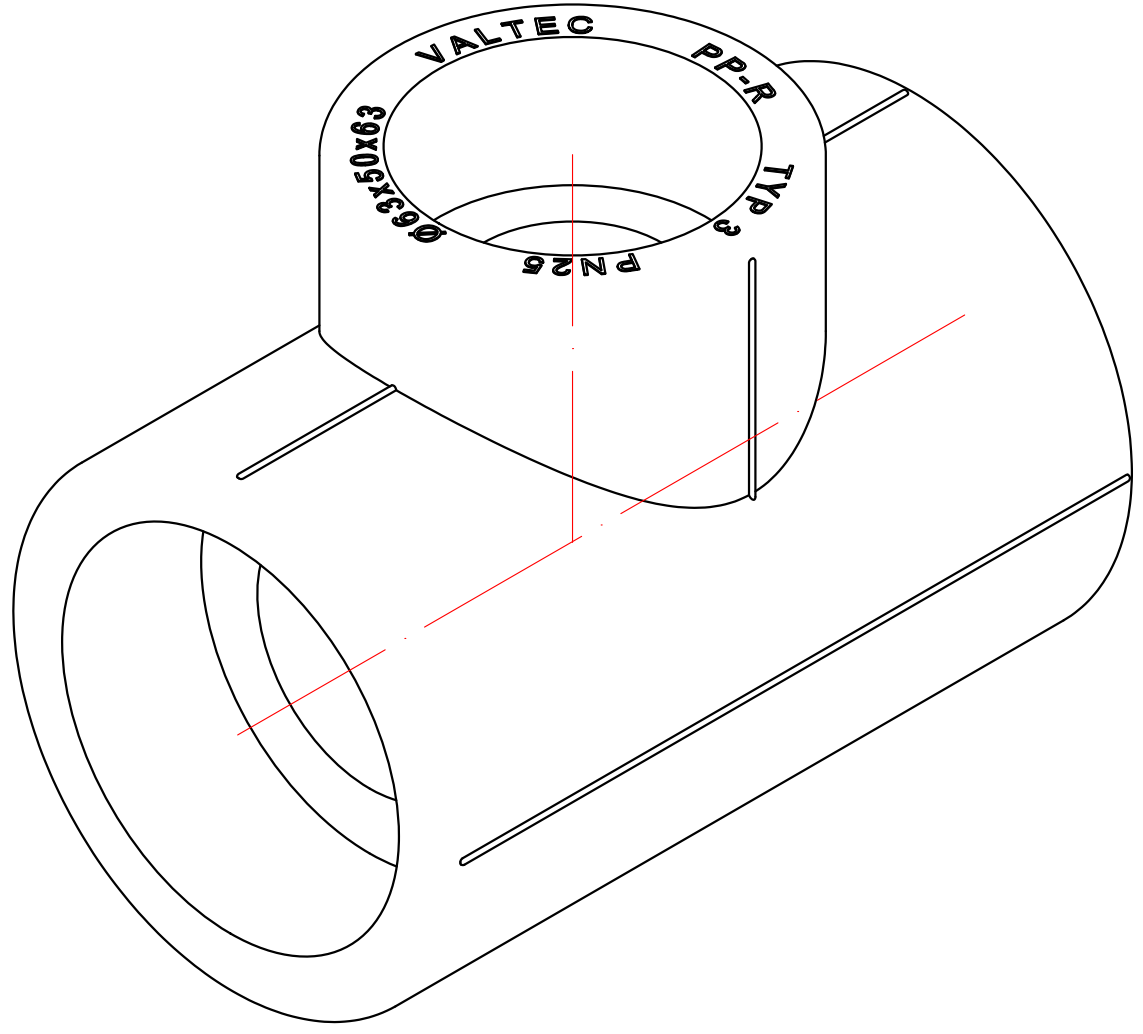

VTp.735.0.063050063				
							Лит.	Масса	Масштаб
Изм.	Лист	№ докум.	Подп.	Дата	Трехсторонний фитинг 63x50x63мм			0,308	1:1
Разраб									
Пров									
Т. контр.									
					Общий вид		Лист 21		Листов 24
Н. контр.							VALTEC		
Утв.