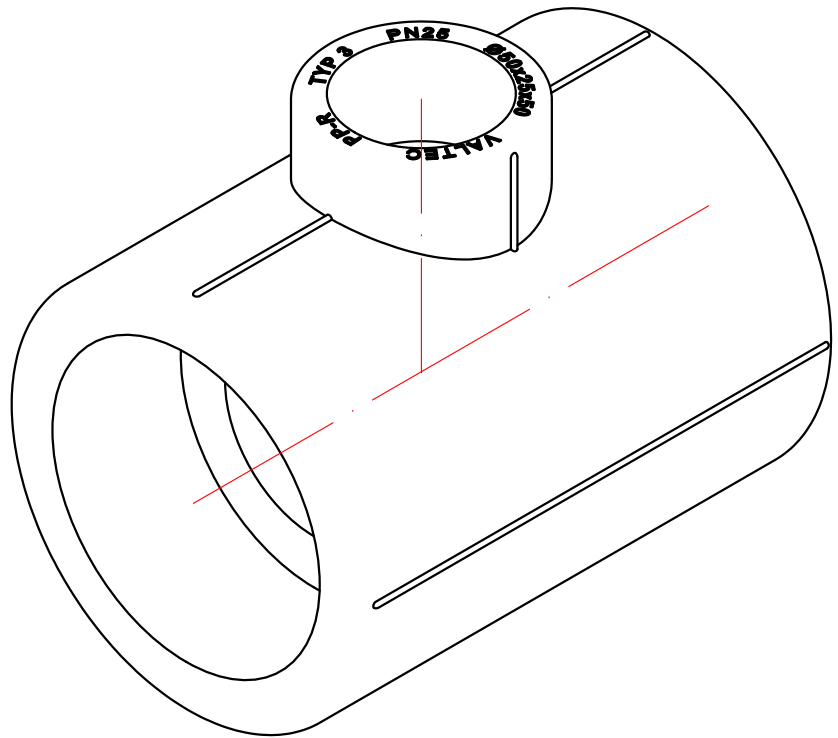

VTp.735.0.050025050		
					Трехсторонний фитинг 50x25x50мм		
Изм.	Лист	№ докум.	Подп.	Дата	Лит.	Масса	Масштаб
Разраб						0,136	1:1
Пров					Лист 14		Листов 24
Т. контр.					VALTEC		
Н. контр.					Общий вид		
Утв.