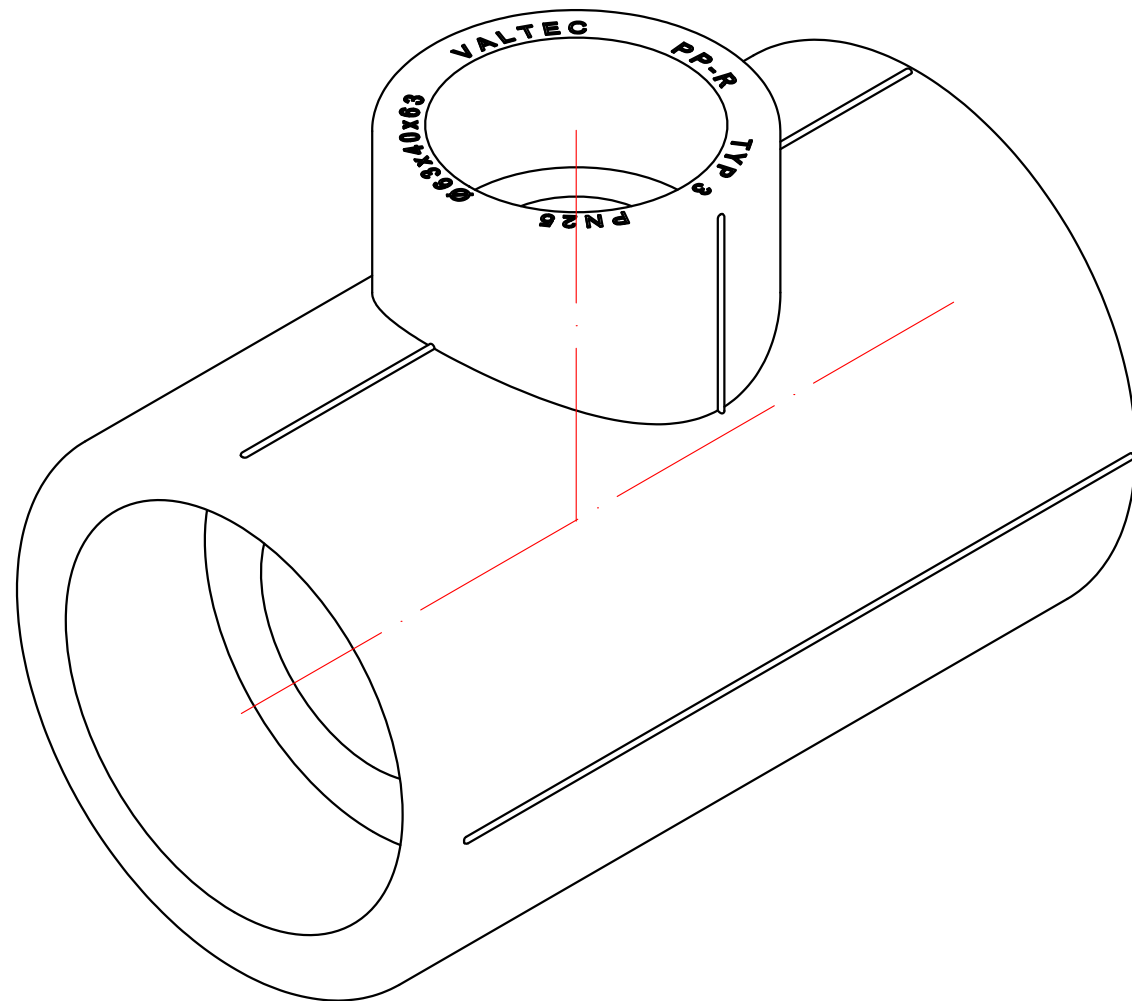

VTp.735.0.063040063				
							Лит.	Масса	Масштаб
Изм.	Лист	№ докум.	Подп.	Дата	Трехсторонний фитинг 63x40x63мм			0,252	1:1
Разраб									
Пров									
Т. контр.									
					Общий вид		Лист 20		Листов 24
Н. контр.									
Утв.									
							VALTEC