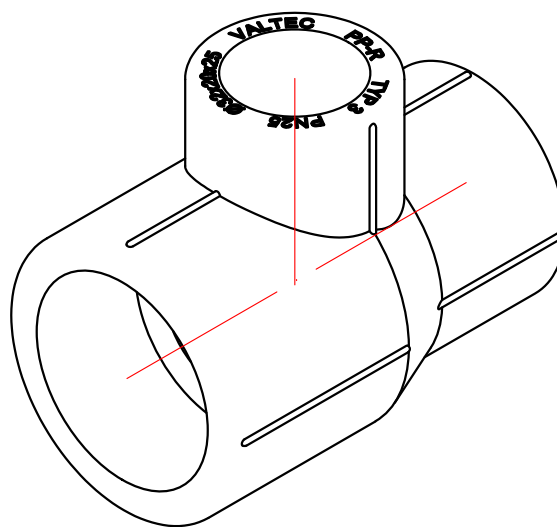

VTp.735.0.032020025		
					Трехсторонний фитинг 32x20x25мм		
Изм.	Лист	№ докум.	Подп.	Дата	Лит.	Масса	Масштаб
Разраб						0,038	1:1
Пров					Лист 4		Листов 24
Т. контр.					VALTEC		
Н. контр.					Общий вид		
Утв.