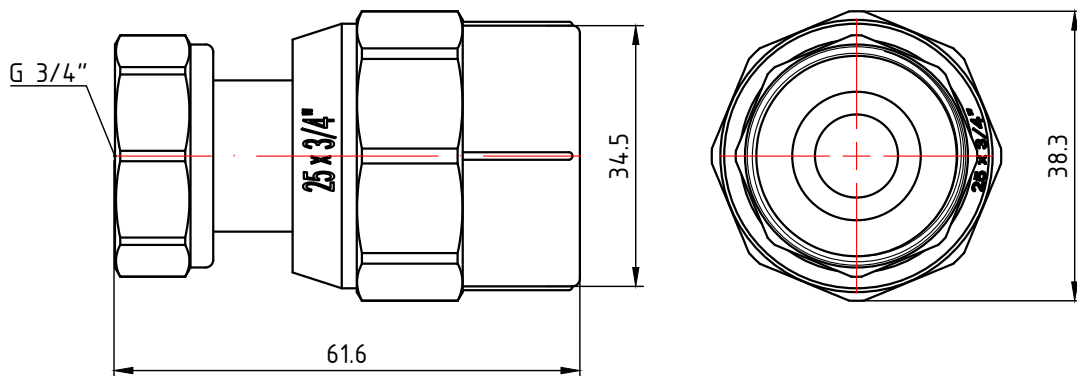

					VTp.708.0.02004			
						Лит.	Масса	Масштаб
Изм.	Лист	№ докум.	Подп.	Дата	Фитинг полипропиленовый с накедной резьбу 20мм x 1/2"		0,054	'1:1
Разраб								
Пров								
Т. контр.						Лист 1	Листов 5	
Н. контр.					Общий вид	VALTEC		
Утв.								

					VTp.708.0.02005		
					Фитинг полипропиленовый с накедной резьбу 20мм x 3/4"		
Изм.	Лист	№ докум.	Подп.	Дата	Лит.	Масса	Масштаб
Разраб						0,065	1:1
Пров					Лист 2		Листов 5
Т. контр.					VALTEC		
Н. контр.					Общий вид		
Утв.							

					VTp.708.0.02506		
					Фитинг полипропиленовый с накедной резьбу 25мм x 1"		
Изм.	Лист	№ докум.	Подп.	Дата	Лит.	Масса	Масштаб
Разраб						0,114	1:1
Пров					Лист 3		Листов 5
Т. контр.					VALTEC		
Н. контр.					Общий вид		
Утв.							

					VTp.708.0.02505			
Изм.	Лист	№ докум.	Подп.	Дата	Фитинг полипропиленовый с накедной резьбу 25мм x 3/4"	Лит.	Масса	Масштаб
Разраб							0,072	1:1
Пров								
Т. контр.						Лист 4	Листов 5	
Н. контр.						VALTEC		
Утв.					Общий вид			