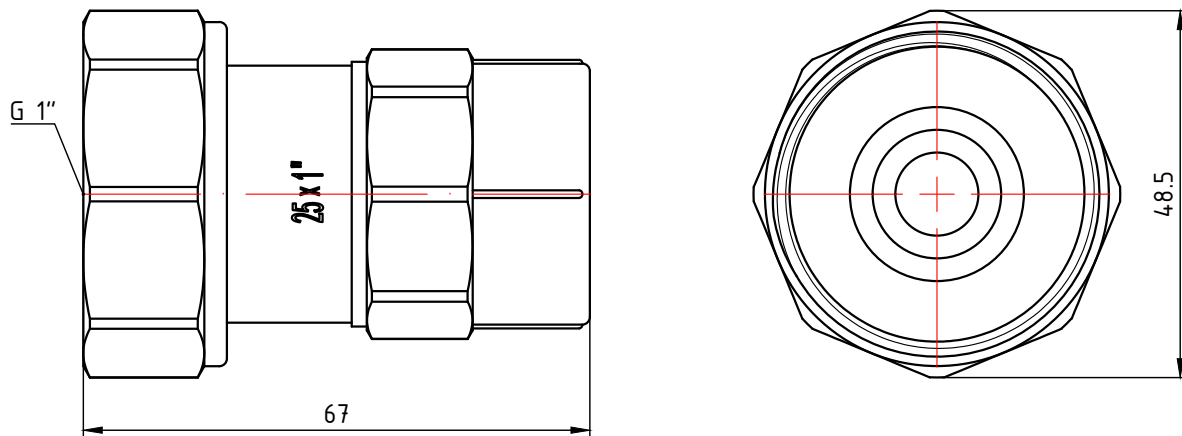

					VTp.708.0.02004			
						Лит.	Масса	Масштаб
Изм.	Лист	№ докум.	Подп.	Дата	Фитинг полипропиленовый с накедной резьбу 20мм x 1/2"		0,054	'1:1
Разраб								
Пров								
Т. контр.						Лист 1	Листов 5	
Н. контр.					Общий вид	VALTEC		
Утв.								

					VTp.708.0.02005		
					Фитинг полипропиленовый с накедной резьбу 20мм x 3/4"		
Изм.	Лист	№ докум.	Подп.	Дата	Лит.	Масса	Масштаб
Разраб						0,065	1:1
Пров					Лист 2		Листов 5
Т. контр.					VALTEC		
Н. контр.					Общий вид		
Утв.							

					VTp.708.0.02506		
					Фитинг полипропиленовый с накедной резьбу 25мм x 1"		
Изм.	Лист	№ докум.	Подп.	Дата	Лит.	Масса	Масштаб
Разраб						0,114	1:1
Пров					Лист 3		Листов 5
Т. контр.					VALTEC		
Н. контр.					Общий вид		
Утв.							

					VTp.708.0.02505			
Изм.	Лист	№ докум.	Подп.	Дата	Фитинг полипропиленовый с накедной резьбу 25мм x 3/4"	Лит.	Масса	Масштаб
Разраб							0,072	1:1
Пров								
Т. контр.						Лист 4	Листов 5	
Н. контр.						VALTEC		
Утв.					Общий вид			