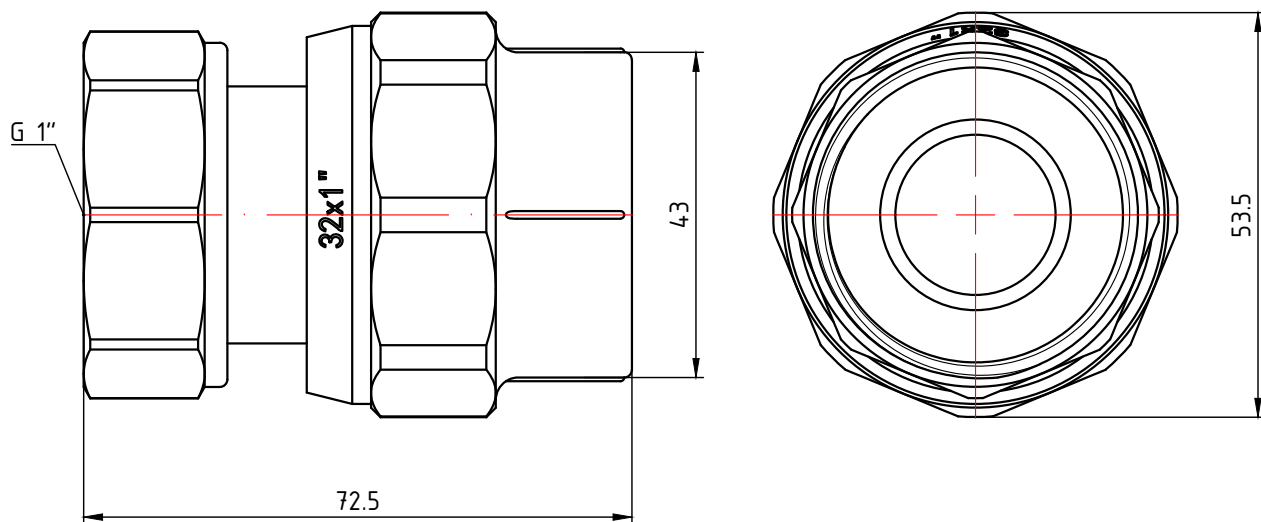

					VTp.708.0.02004			
						Лит.	Масса	Масштаб
Изм.	Лист	№ докум.	Подп.	Дата	Фитинг полипропиленовый с накедной резьбу 20мм x 1/2"		0,054	'1:1
Разраб								
Пров								
Т. контр.						Лист 1	Листов 5	
Н. контр.					Общий вид	VALTEC		
Утв.								

					VTp.708.0.02005		
					Фитинг полипропиленовый с накедной резьбу 20мм x 3/4"		
Изм.	Лист	№ докум.	Подп.	Дата	Лит.	Масса	Масштаб
Разраб						0,065	1:1
Пров					Лист 2		Листов 5
Т. контр.					VALTEC		
Н. контр.					Общий вид		
Утв.							

					VTp.708.0.02506		
					Фитинг полипропиленовый с накедной резьбу 25мм x 1"		
Изм.	Лист	№ докум.	Подп.	Дата	Лит.	Масса	Масштаб
Разраб						0,114	1:1
Пров					Лист 3		Листов 5
Т. контр.					VALTEC		
Н. контр.					Общий вид		
Утв.							

					VTp.708.0.02505			
Изм.	Лист	№ докум.	Подп.	Дата	Фитинг полипропиленовый с накедной резьбу 25мм x 3/4"	Лит.	Масса	Масштаб
Разраб							0,072	1:1
Пров								
Т. контр.						Лист 4	Листов 5	
Н. контр.						VALTEC		
Утв.					Общий вид			