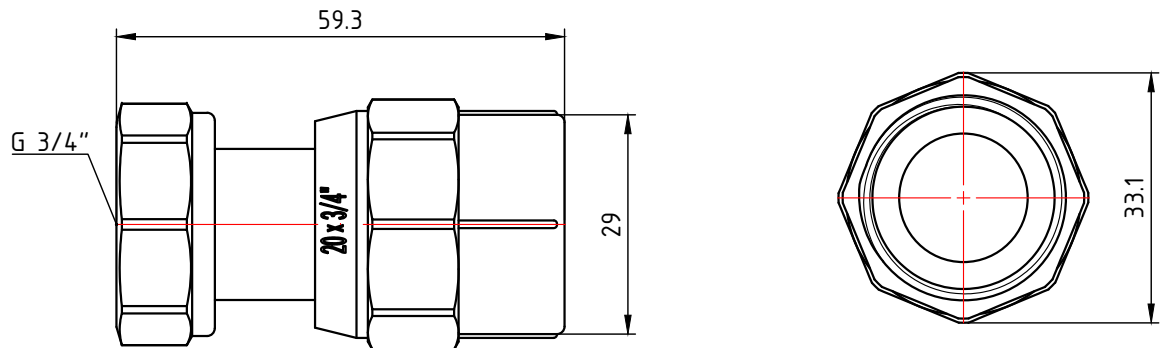

					VTp.708.0.02004			
						Лит.	Масса	Масштаб
Изм.	Лист	№ докум.	Подп.	Дата	Фитинг полипропиленовый с накедной резьбу 20мм x 1/2"		0,054	'1:1
Разраб								
Пров								
Т. контр.						Лист 1	Листов 5	
Н. контр.					Общий вид	VALTEC		
Утв.								

					VTp.708.0.02005		
					Фитинг полипропиленовый с накедной резьбу 20мм x 3/4"		
Изм.	Лист	№ докум.	Подп.	Дата	Лит.	Масса	Масштаб
Разраб						0,065	1:1
Пров					Лист 2		Листов 5
Т. контр.					VALTEC		
Н. контр.					Общий вид		
Утв.							

					VTp.708.0.02506		
					Фитинг полипропиленовый с накедной резьбу 25мм x 1"		
Изм.	Лист	№ докум.	Подп.	Дата	Лит.	Масса	Масштаб
Разраб						0,114	1:1
Пров					Лист 3		Листов 5
Т. контр.					VALTEC		
Н. контр.					Общий вид		
Утв.							

					VTp.708.0.02505			
Изм.	Лист	№ докум.	Подп.	Дата	Фитинг полипропиленовый с накедной резьбу 25мм x 3/4"	Лит.	Масса	Масштаб
Разраб							0,072	1:1
Пров								
Т. контр.						Лист 4	Листов 5	
Н. контр.						VALTEC		
Утв.					Общий вид			