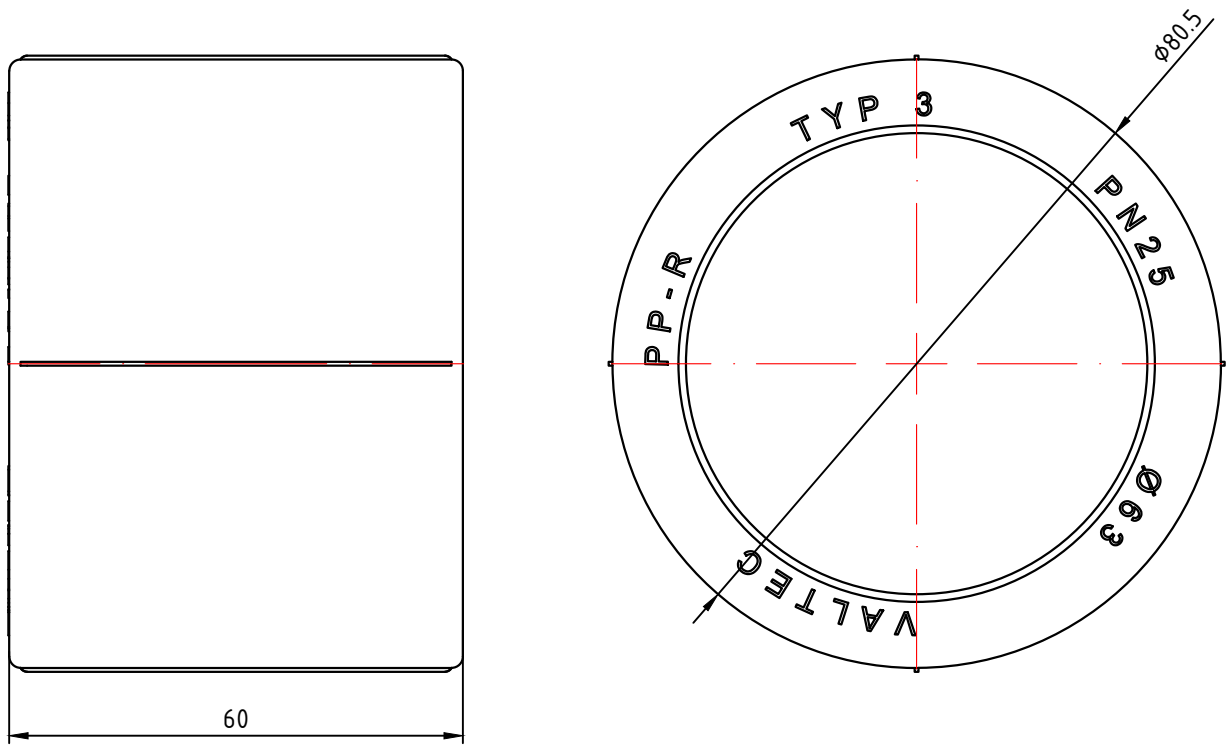

VTp.703.0.063		
					Равнопроходої фитинг 63мм		
					Лист 6		Листов 8
					VALTEC		
Изм.	Лист	№ докум.	Подп.	Дата	Общий вид		
Разраб							
Пров							
Т. контр.							
Н. контр.					Общий вид		
Утв.