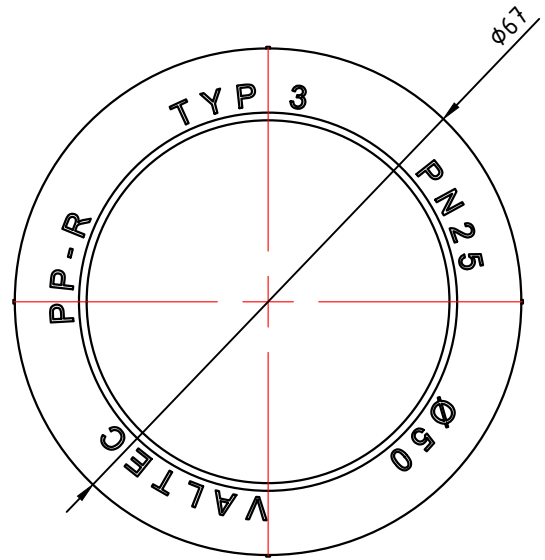

					VTp.703.0.020			
						Лист	Масса	Масштаб
Изм.	Лист	№ докум.	Подп.	Дата	Равнопроходої фитинг 20мм		0,011	1:1
Разраб								
Пров								
Т. контр.						Лист 1	Листов 8	
Н. контр.					Общий вид	VALTEC		
Утв.								

					VTp.703.0.025		
					Равнопроходої фитинг 25мм		
Изм.	Лист	№ докум.	Подп.	Дата			
						0,015	1:1
					Общий вид		
Разраб							
Пров					VALTEC		
Т. контр.							
Н. контр.							
Утв.							

					VTr.703.0.032			
						Лист	Масса	Масштаб
Изм.	Лист	№ докум.	Подп.	Дата	Равнопроходої фитинг 32мм		0,023	1:1
Разраб								
Пров								
Т. контр.						Лист 3	Листов 8	
Н. контр.					Общий вид	VALTEC		
Утв.								

					VTp.703.0.040		
					Равнопроходої фитинг 40мм		
					Лист.	Масса	Масштаб
Изм.	Лист	№ докум.	Подп.	Дата		0,043	1:1
Разраб							
Пров							
Т. контр.					Лист 4		Листов 8
Н. контр.					Общий вид		
Утв.					VALTEC		

					VTp.703.0.075				
					Равнопроходої фитинг 75мм				
Изм.	Лист	№ докум.	Подп.	Дата				Лит.	Масса
Разраб						0,229	1:2		
Пров					Лист 7		Листов 8		
Т. контр.									
Н. контр.				Общий вид					
Утв.									