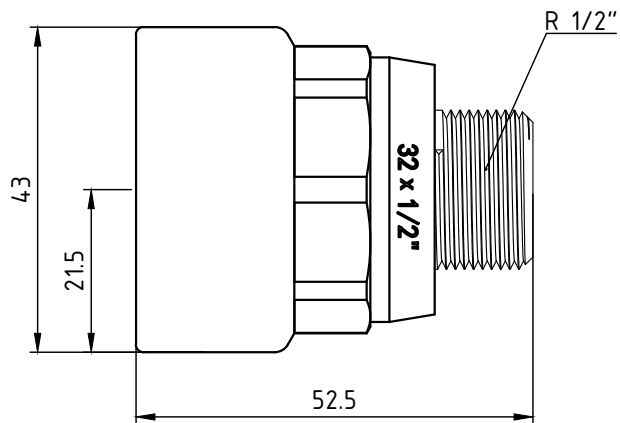

					<b>VTp.701.0.02005</b>				
							Лит.	Масса	Масштаб
Изм.	Лист	№ докум.	Подп.	Дата	Соединитель с переходом на наружную резьбу 20x3/4"			0,083	1:1
Разраб									
Пров									
Т. контр.							Лист 2	Листов 7	
Н. контр.					Общий вид		<b>VALTEC</b>		
Утв.									

VTp.701.0.02504

					VTp.701.0.02504			
Изм.	Лист	№ докум.	Подп.	Дата	Соединитель с переходом на наружную резьбу 25x1/2"	Лист	Масса	Масштаб
Разраб							0,057	1:1
Пров								
Т. контр.						Лист 3	Листов 7	
Н. контр.					Общий вид			
Утв.								

VTp.701.0.02505

					VTp.701.0.02505			
Изм.	Лист	№ докум.	Подп.	Дата	Соединитель с переходом на наружную резьбу 25x3/4"	Лит.	Масса	Масштаб
Разраб							0,086	1:1
Пров								
Т. контр.						Лист 4	Листов 7	
Н. контр.					Общий вид			
Утв.								

VTp.701.0.03204

Изм.	Лист	№ докум.	Подп.	Дата	Соединитель с переходом на наружную резьбу 32x1/2"	Лист	Масса	Масштаб
Разраб							0,063	1:1
Пров								
Т. контр.						Лист 5	Листов 7	
Н. контр.					Общий вид			
Утв.								