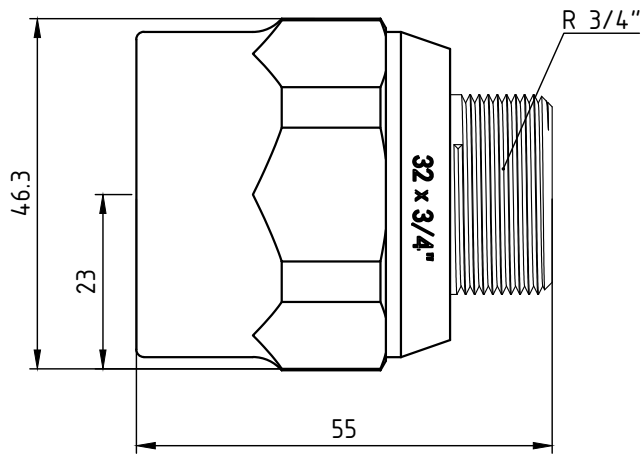

VTp.701.0.02504

					VTp.701.0.02504			
Изм.	Лист	№ докум.	Подп.	Дата	Соединитель с переходом на наружную резьбу 25x1/2"	Лист	Масса	Масштаб
Разраб							0,057	1:1
Пров								
Т. контр.						Лист 3	Листов 7	
Н. контр.					Общий вид			
Утв.								

VTp.701.0.02505

					VTp.701.0.02505			
Изм.	Лист	№ докум.	Подп.	Дата	Соединитель с переходом на наружную резьбу 25x3/4"	Лит.	Масса	Масштаб
Разраб							0,086	1:1
Пров								
Т. контр.						Лист 4	Листов 7	
Н. контр.					Общий вид			
Утв.								

VTp.701.0.03204

Изм.	Лист	№ докум.	Подп.	Дата	Соединитель с переходом на наружную резьбу 32x1/2"	Лист	Масса	Масштаб
Разраб							0,063	1:1
Пров								
Т. контр.						Лист 5	Листов 7	
Н. контр.					Общий вид			
Утв.								

VTp.701.0.03206

Изм.	Лист	№ докум.	Подп.	Дата	Соединитель с переходом на наружную резьбу 32x1"	Лист	Масса	Масштаб
Разраб							0,129	1:1
Пров								
Т. контр.						Лист 7	Листов 7	
Н. контр.					Общий вид			
Утв.								