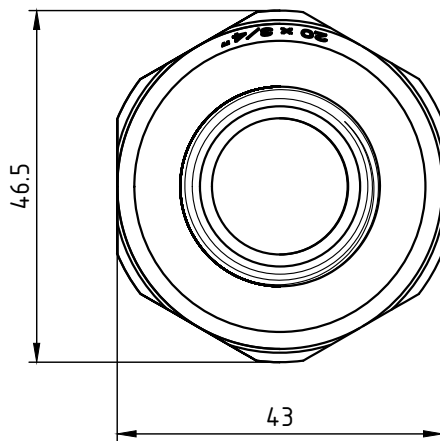

VTp.701.0.02004

					VTp.701.0.02004			
Изм.	Лист	№ докум.	Подп.	Дата	Соединитель с переходом на наружную резьбу 20x1/2"	Лист	Масса	Масштаб
Разраб							0,06	1:1
Пров								
Т. контр.						Лист 1	Листов 7	
Н. контр.					Общий вид			
Утв.								

VTp.701.0.02504

					VTp.701.0.02504			
Изм.	Лист	№ докум.	Подп.	Дата	Соединитель с переходом на наружную резьбу 25x1/2"	Лист	Масса	Масштаб
Разраб							0,057	1:1
Пров								
Т. контр.						Лист 3	Листов 7	
Н. контр.					Общий вид			
Утв.								

VTp.701.0.02505

					VTp.701.0.02505			
Изм.	Лист	№ докум.	Подп.	Дата	Соединитель с переходом на наружную резьбу 25x3/4"	Лит.	Масса	Масштаб
Разраб							0,086	1:1
Пров								
Т. контр.						Лист 4	Листов 7	
Н. контр.					Общий вид			
Утв.								

VTp.701.0.03204

Изм.	Лист	№ докум.	Подп.	Дата	Соединитель с переходом на наружную резьбу 32x1/2"	Лист	Масса	Масштаб
Разраб							0,063	1:1
Пров								
Т. контр.						Лист 5	Листов 7	
Н. контр.					Общий вид			
Утв.								