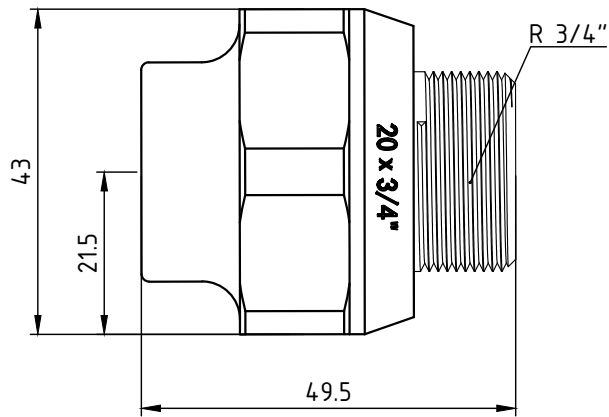

VTp.701.0.02004

					VTp.701.0.02004			
Изм.	Лист	№ докум.	Подп.	Дата	Соединитель с переходом на наружную резьбу 20x1/2"	Лист	Масса	Масштаб
Разраб							0,06	1:1
Пров								
Т. контр.						Лист 1	Листов 7	
Н. контр.					Общий вид			
Утв.								

VTp.701.0.02504

					VTp.701.0.02504			
Изм.	Лист	№ докум.	Подп.	Дата	Соединитель с переходом на наружную резьбу 25x1/2"	Лист	Масса	Масштаб
Разраб							0,057	1:1
Пров								
Т. контр.						Лист 3	Листов 7	
Н. контр.					Общий вид			
Утв.								

VTp.701.0.02505

					VTp.701.0.02505			
Изм.	Лист	№ докум.	Подп.	Дата	Соединитель с переходом на наружную резьбу 25x3/4"	Лит.	Масса	Масштаб
Разраб							0,086	1:1
Пров								
Т. контр.						Лист 4	Листов 7	
Н. контр.					Общий вид			
Утв.								

VTp.701.0.03204

Изм.	Лист	№ докум.	Подп.	Дата	Соединитель с переходом на наружную резьбу 32x1/2"	Лист	Масса	Масштаб
Разраб							0,063	1:1
Пров								
Т. контр.						Лист 5	Листов 7	
Н. контр.					Общий вид			
Утв.								