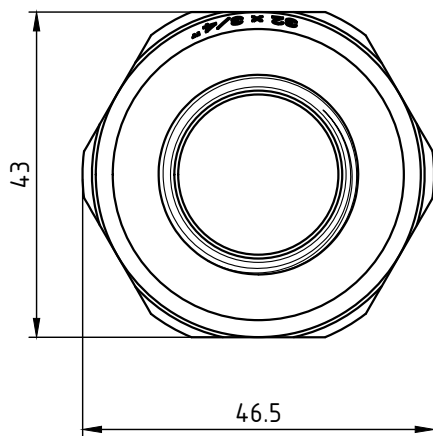

VTp.701.0.02504

					VTp.701.0.02504			
Изм.	Лист	№ докум.	Подп.	Дата	Соединитель с переходом на наружную резьбу 25x1/2"	Лист	Масса	Масштаб
Разраб							0,057	1:1
Пров								
Т. контр.						Лист 3	Листов 7	
Н. контр.					Общий вид			
Утв.								

VTp.701.0.02505

					VTp.701.0.02505			
Изм.	Лист	№ докум.	Подп.	Дата	Соединитель с переходом на наружную резьбу 25x3/4"	Лит.	Масса	Масштаб
Разраб							0,086	1:1
Пров								
Т. контр.						Лист 4	Листов 7	
Н. контр.					Общий вид			
Утв.								

VTp.701.0.03204

Изм.	Лист	№ докум.	Подп.	Дата	Соединитель с переходом на наружную резьбу 32x1/2"	Лист	Масса	Масштаб
Разраб							0,063	1:1
Пров								
Т. контр.						Лист 5	Листов 7	
Н. контр.					Общий вид			
Утв.								

VTp.701.0.03206

Изм.	Лист	№ докум.	Подп.	Дата	Соединитель с переходом на наружную резьбу 32x1"	Лист	Масса	Масштаб
Разраб							0,129	1:1
Пров								
Т. контр.						Лист 7	Листов 7	
Н. контр.					Общий вид			
Утв.								