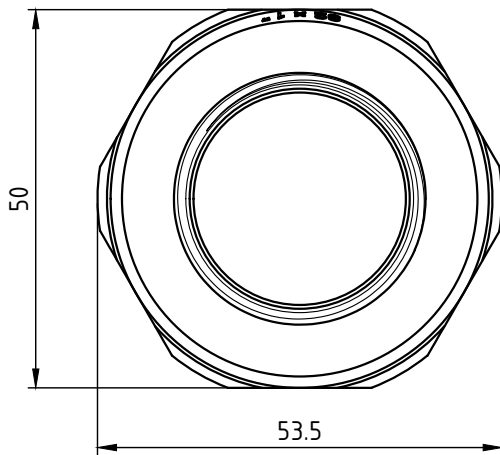

VTp.701.0.02504

					VTp.701.0.02504			
Изм.	Лист	№ докум.	Подп.	Дата	Соединитель с переходом на наружную резьбу 25x1/2"	Лист	Масса	Масштаб
Разраб							0,057	1:1
Пров								
Т. контр.						Лист 3	Листов 7	
Н. контр.					Общий вид			
Утв.								

VTp.701.0.02505

					VTp.701.0.02505			
Изм.	Лист	№ докум.	Подп.	Дата	Соединитель с переходом на наружную резьбу 25x3/4"	Лит.	Масса	Масштаб
Разраб							0,086	1:1
Пров								
Т. контр.						Лист 4	Листов 7	
Н. контр.					Общий вид			
Утв.								

VTp.701.0.03204

Изм.	Лист	№ докум.	Подп.	Дата	Соединитель с переходом на наружную резьбу 32x1/2"	Лист	Масса	Масштаб
Разраб							0,063	1:1
Пров								
Т. контр.						Лист 5	Листов 7	
Н. контр.					Общий вид			
Утв.								

VTp.701.0.03206

Изм.	Лист	№ докум.	Подп.	Дата	Соединитель с переходом на наружную резьбу 32x1"	Лист	Масса	Масштаб
Разраб							0,129	1:1
Пров								
Т. контр.						Лист 7	Листов 7	
Н. контр.					Общий вид			
Утв.								