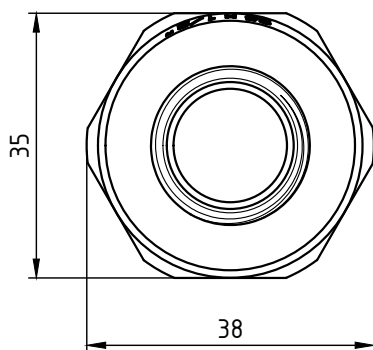

VTp.701.0.02004

					VTp.701.0.02004			
Изм.	Лист	№ докум.	Подп.	Дата	Соединитель с переходом на наружную резьбу 20x1/2"	Лист	Масса	Масштаб
Разраб							0,06	1:1
Пров								
Т. контр.						Лист 1	Листов 7	
Н. контр.					Общий вид			
Утв.								

VTp.701.0.02504

					VTp.701.0.02504			
Изм.	Лист	№ докум.	Подп.	Дата	Соединитель с переходом на наружную резьбу 25x1/2"	Лист	Масса	Масштаб
Разраб							0,057	1:1
Пров								
Т. контр.						Лист 3	Листов 7	
Н. контр.					Общий вид			
Утв.								

VTp.701.0.02505

					VTp.701.0.02505			
Изм.	Лист	№ докум.	Подп.	Дата	Соединитель с переходом на наружную резьбу 25x3/4"	Лит.	Масса	Масштаб
Разраб							0,086	1:1
Пров								
Т. контр.						Лист 4	Листов 7	
Н. контр.					Общий вид			
Утв.								

VTp.701.0.03204

Изм.	Лист	№ докум.	Подп.	Дата	Соединитель с переходом на наружную резьбу 32x1/2"	Лист	Масса	Масштаб
Разраб							0,063	1:1
Пров								
Т. контр.						Лист 5	Листов 7	
Н. контр.					Общий вид			
Утв.								