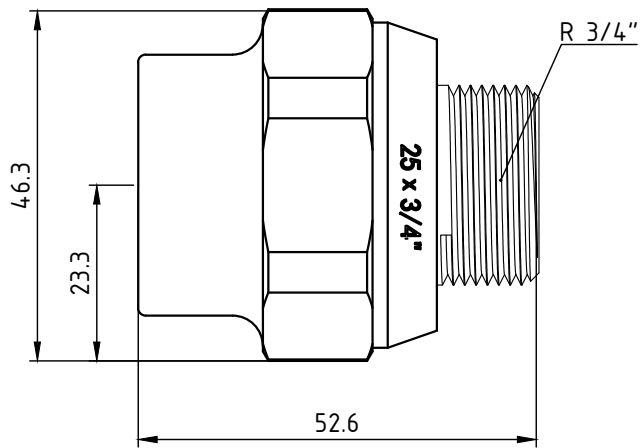

VTp.701.0.02004

					VTp.701.0.02004			
Изм.	Лист	№ докум.	Подп.	Дата	Соединитель с переходом на наружную резьбу 20x1/2"	Лист	Масса	Масштаб
Разраб							0,06	1:1
Пров								
Т. контр.						Лист 1	Листов 7	
Н. контр.					Общий вид			
Утв.								

VTp.701.0.02504

					VTp.701.0.02504			
Изм.	Лист	№ докум.	Подп.	Дата	Соединитель с переходом на наружную резьбу 25x1/2"	Лист	Масса	Масштаб
Разраб							0,057	1:1
Пров								
Т. контр.						Лист 3	Листов 7	
Н. контр.					Общий вид			
Утв.								

VTp.701.0.02505

					VTp.701.0.02505			
Изм.	Лист	№ докум.	Подп.	Дата	Соединитель с переходом на наружную резьбу 25x3/4"	Лит.	Масса	Масштаб
Разраб							0,086	1:1
Пров								
Т. контр.						Лист 4	Листов 7	
Н. контр.					Общий вид			
Утв.								

VTp.701.0.03204

Изм.	Лист	№ докум.	Подп.	Дата	Соединитель с переходом на наружную резьбу 32x1/2"	Лист	Масса	Масштаб
Разраб							0,063	1:1
Пров								
Т. контр.						Лист 5	Листов 7	
Н. контр.					Общий вид			
Утв.								