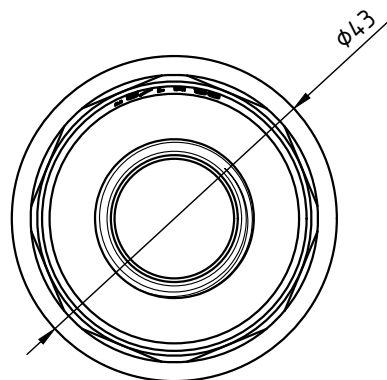

VTp.701.0.02004

					VTp.701.0.02004			
Изм.	Лист	№ докум.	Подп.	Дата	Соединитель с переходом на наружную резьбу 20x1/2"	Лист	Масса	Масштаб
Разраб							0,06	1:1
Пров								
Т. контр.						Лист 1	Листов 7	
Н. контр.					Общий вид			
Утв.								

VTp.701.0.02504

					VTp.701.0.02504			
Изм.	Лист	№ докум.	Подп.	Дата	Соединитель с переходом на наружную резьбу 25x1/2"	Лист	Масса	Масштаб
Разраб							0,057	1:1
Пров								
Т. контр.						Лист 3	Листов 7	
Н. контр.					Общий вид			
Утв.								

VTp.701.0.02505

					VTp.701.0.02505			
Изм.	Лист	№ докум.	Подп.	Дата	Соединитель с переходом на наружную резьбу 25x3/4"	Лит.	Масса	Масштаб
Разраб							0,086	1:1
Пров								
Т. контр.						Лист 4	Листов 7	
Н. контр.					Общий вид			
Утв.								

VTp.701.0.03204

Изм.	Лист	№ докум.	Подп.	Дата	Соединитель с переходом на наружную резьбу 32x1/2"	Лист	Масса	Масштаб
Разраб							0,063	1:1
Пров								
Т. контр.						Лист 5	Листов 7	
Н. контр.					Общий вид			
Утв.								