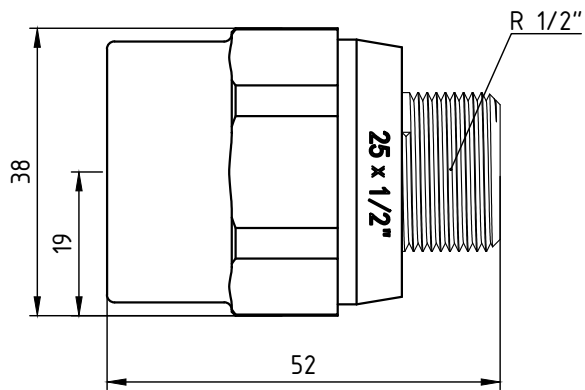

VTp.701.0.02004

					VTp.701.0.02004			
Изм.	Лист	№ докум.	Подп.	Дата	Соединитель с переходом на наружную резьбу 20x1/2"	Лист	Масса	Масштаб
Разраб							0,06	1:1
Пров								
Т. контр.						Лист 1	Листов 7	
Н. контр.					Общий вид			
Утв.								

VTp.701.0.02504

					VTp.701.0.02504			
Изм.	Лист	№ докум.	Подп.	Дата	Соединитель с переходом на наружную резьбу 25x1/2"	Лист	Масса	Масштаб
Разраб							0,057	1:1
Пров								
Т. контр.						Лист 3	Листов 7	
Н. контр.					Общий вид			
Утв.								

VTp.701.0.02505

					VTp.701.0.02505			
Изм.	Лист	№ докум.	Подп.	Дата	Соединитель с переходом на наружную резьбу 25x3/4"	Лит.	Масса	Масштаб
Разраб							0,086	1:1
Пров								
Т. контр.						Лист 4	Листов 7	
Н. контр.					Общий вид			
Утв.								

VTp.701.0.03204

Изм.	Лист	№ докум.	Подп.	Дата	Соединитель с переходом на наружную резьбу 32x1/2"	Лист	Масса	Масштаб
Разраб							0,063	1:1
Пров								
Т. контр.						Лист 5	Листов 7	
Н. контр.					Общий вид			
Утв.								