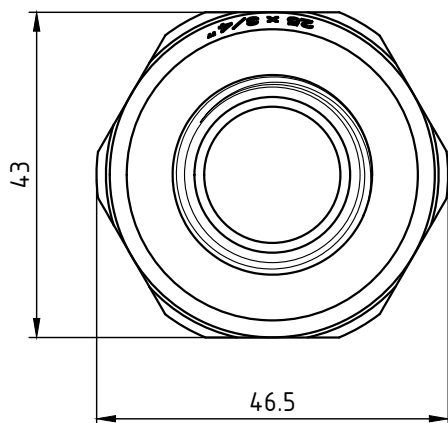

VTp.701.0.02004

					VTp.701.0.02004			
Изм.	Лист	№ докум.	Подп.	Дата	Соединитель с переходом на наружную резьбу 20x1/2"	Лист	Масса	Масштаб
Разраб							0,06	1:1
Пров								
Т. контр.						Лист 1	Листов 7	
Н. контр.					Общий вид			
Утв.								

					<b>VTp.701.0.02005</b>				
							Лит.	Масса	Масштаб
Изм.	Лист	№ докум.	Подп.	Дата	Соединитель с переходом на наружную резьбу 20x3/4"			0,083	1:1
Разраб									
Пров									
Т. контр.							Лист 2	Листов 7	
Н. контр.					Общий вид		<b>VALTEC</b>		
Утв.									

VTp.701.0.02504

					VTp.701.0.02504			
Изм.	Лист	№ докум.	Подп.	Дата	Соединитель с переходом на наружную резьбу 25x1/2"	Лист	Масса	Масштаб
Разраб							0,057	1:1
Пров								
Т. контр.						Лист 3	Листов 7	
Н. контр.					Общий вид			
Утв.								

VTp.701.0.02505

					VTp.701.0.02505			
Изм.	Лист	№ докум.	Подп.	Дата	Соединитель с переходом на наружную резьбу 25x3/4"	Лит.	Масса	Масштаб
Разраб							0,086	1:1
Пров								
Т. контр.						Лист 4	Листов 7	
Н. контр.					Общий вид			
Утв.								