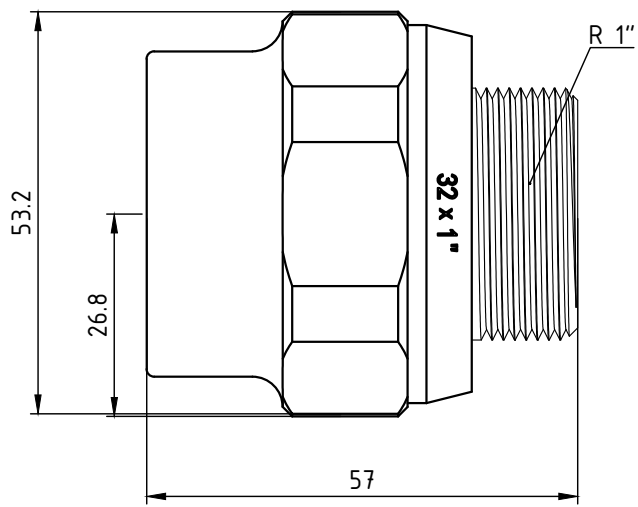

VTp.701.0.02504

					VTp.701.0.02504			
Изм.	Лист	№ докум.	Подп.	Дата	Соединитель с переходом на наружную резьбу 25x1/2"	Лист	Масса	Масштаб
Разраб							0,057	1:1
Пров								
Т. контр.						Лист 3	Листов 7	
Н. контр.					Общий вид			
Утв.								

VTp.701.0.02505

					VTp.701.0.02505			
Изм.	Лист	№ докум.	Подп.	Дата	Соединитель с переходом на наружную резьбу 25x3/4"	Лит.	Масса	Масштаб
Разраб							0,086	1:1
Пров								
Т. контр.						Лист 4	Листов 7	
Н. контр.					Общий вид			
Утв.								

VTp.701.0.03204

Изм.	Лист	№ докум.	Подп.	Дата	Соединитель с переходом на наружную резьбу 32x1/2"	Лист	Масса	Масштаб
Разраб							0,063	1:1
Пров								
Т. контр.						Лист 5	Листов 7	
Н. контр.					Общий вид			
Утв.								

VTp.701.0.03206

Изм.	Лист	№ докум.	Подп.	Дата	Соединитель с переходом на наружную резьбу 32x1"	Лист	Масса	Масштаб
Разраб							0,129	1:1
Пров								
Т. контр.						Лист 7	Листов 7	
Н. контр.					Общий вид			
Утв.								