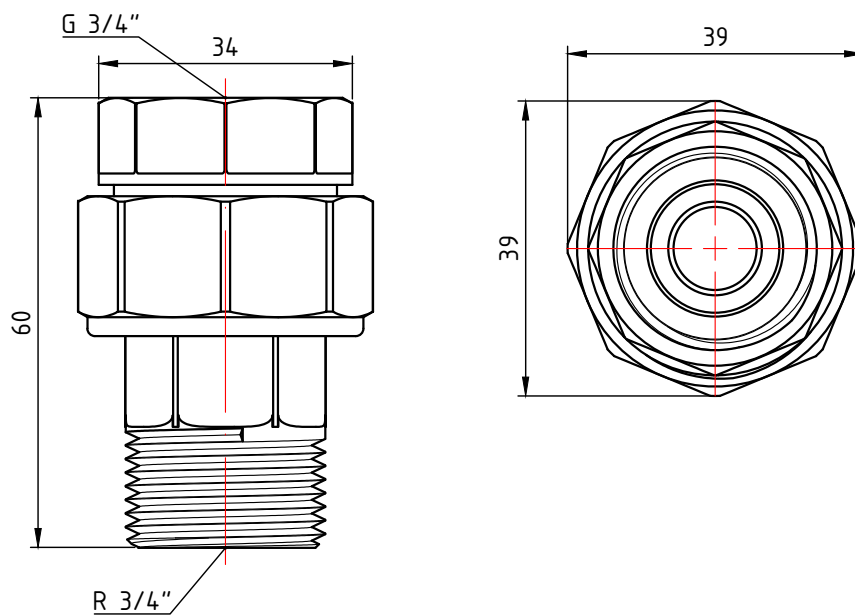

					VT.538.N.06		
					Сгон-отсекатель разъемный 1"		
Изм.	Лист	№ докум.	Подп.	Дата	Лит.	Масса	Масштаб
Разраб						0,378	1:1
Пров					Лист 2		Листов 2
Т. контр.					VALTEC		
Н. контр.					Общий вид		
Утв.							

					VT.538.N.05			
						Лист	Масса	Масштаб
Изм.	Лист	№ докум.	Подп.	Дата	Сгон-отсекатель разъемный 3/4"		0,222	1:1
Разраб								
Пров								
Т. контр.						Лист 1	Листов 2	
Н. контр.					Общий вид	VALTEC		
Утв.								